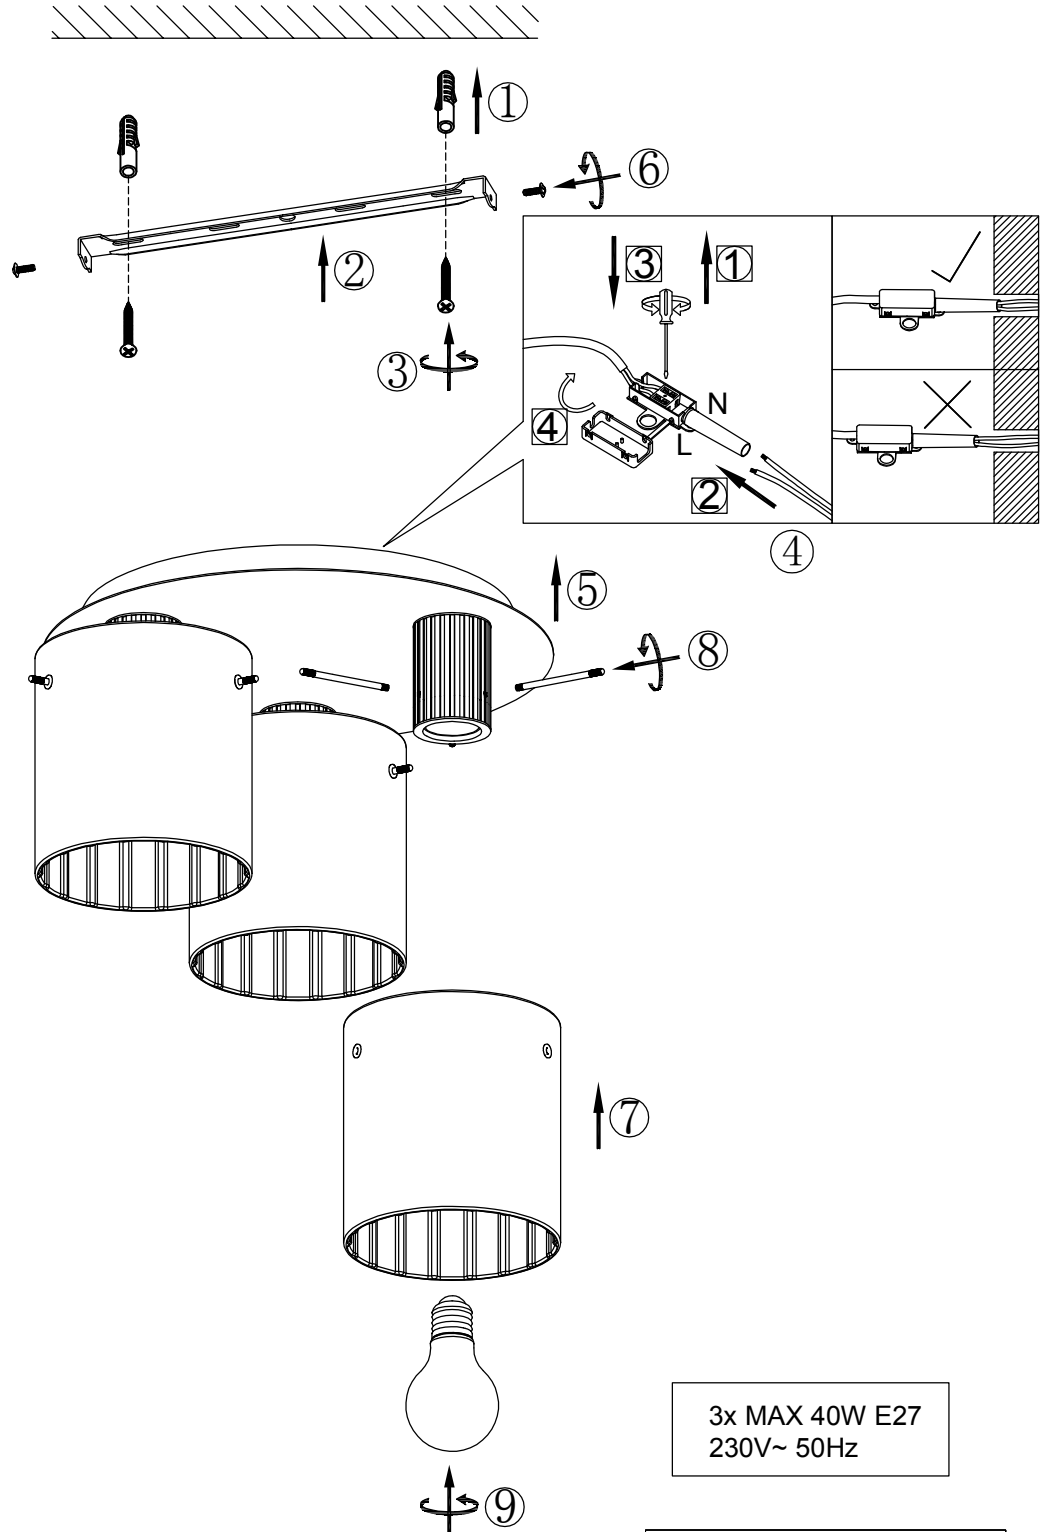

B

GLOBO

LIGHTING

15904-3D

3x MAX 40W E27
230V~ 50Hz