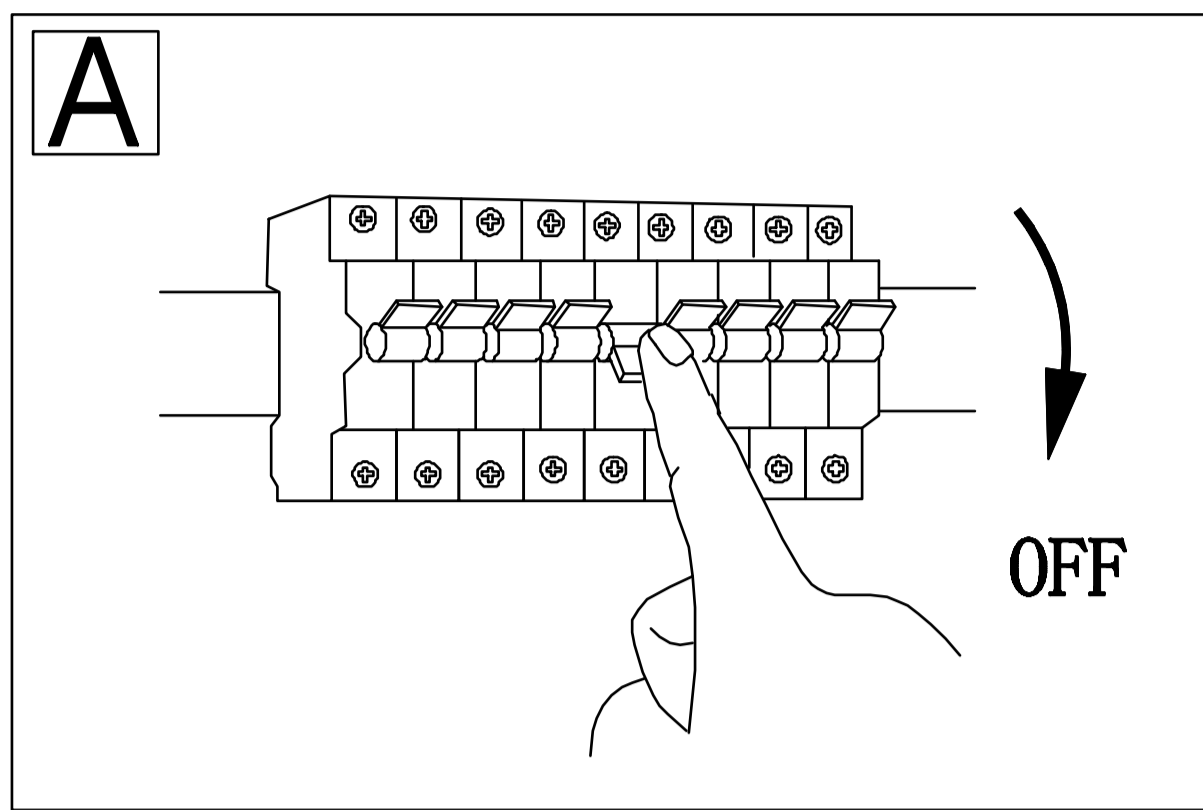

GLOBO

LIGHTING

www.globo-lighting.com

15885D

B

1x MAX LED 10W E27

1x MAX LED 10W E27
220-240V~ 50/60Hz

GLOBO Handels GmbH
Gewerbestr. 3
A-9184 Sankt Peter
Austria
www.globo-lighting.com
office@globo-lighting.com