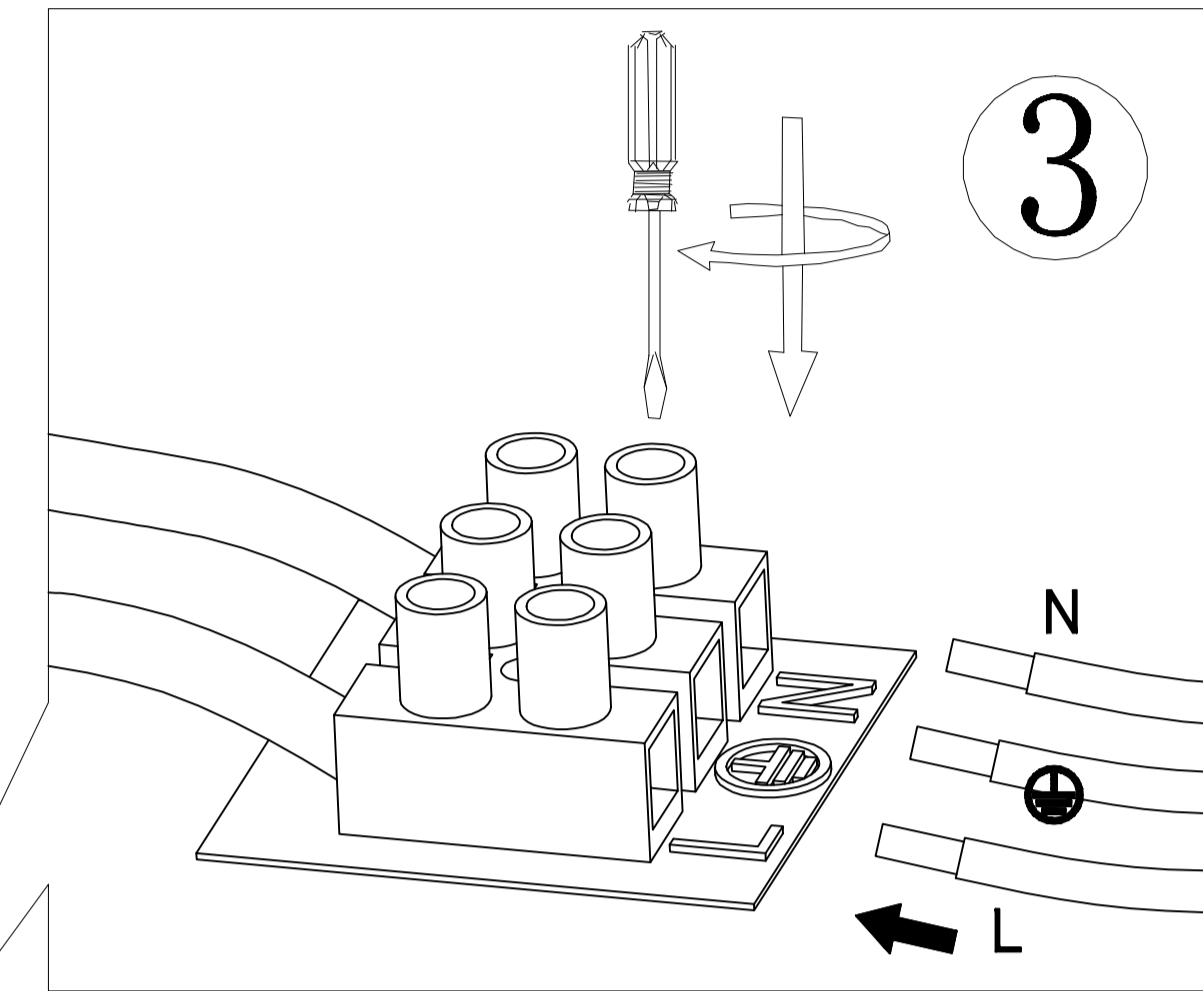

GLOBO

LIGHTING

www.globo-lighting.com

15885D

B

1x MAX LED 10W E27

1x MAX LED 10W E27
220-240V~ 50/60Hz

GLOBO Handels GmbH
Gewerbestr. 3
A-9184 Sankt Peter
Austria
www.globo-lighting.com
office@globo-lighting.com