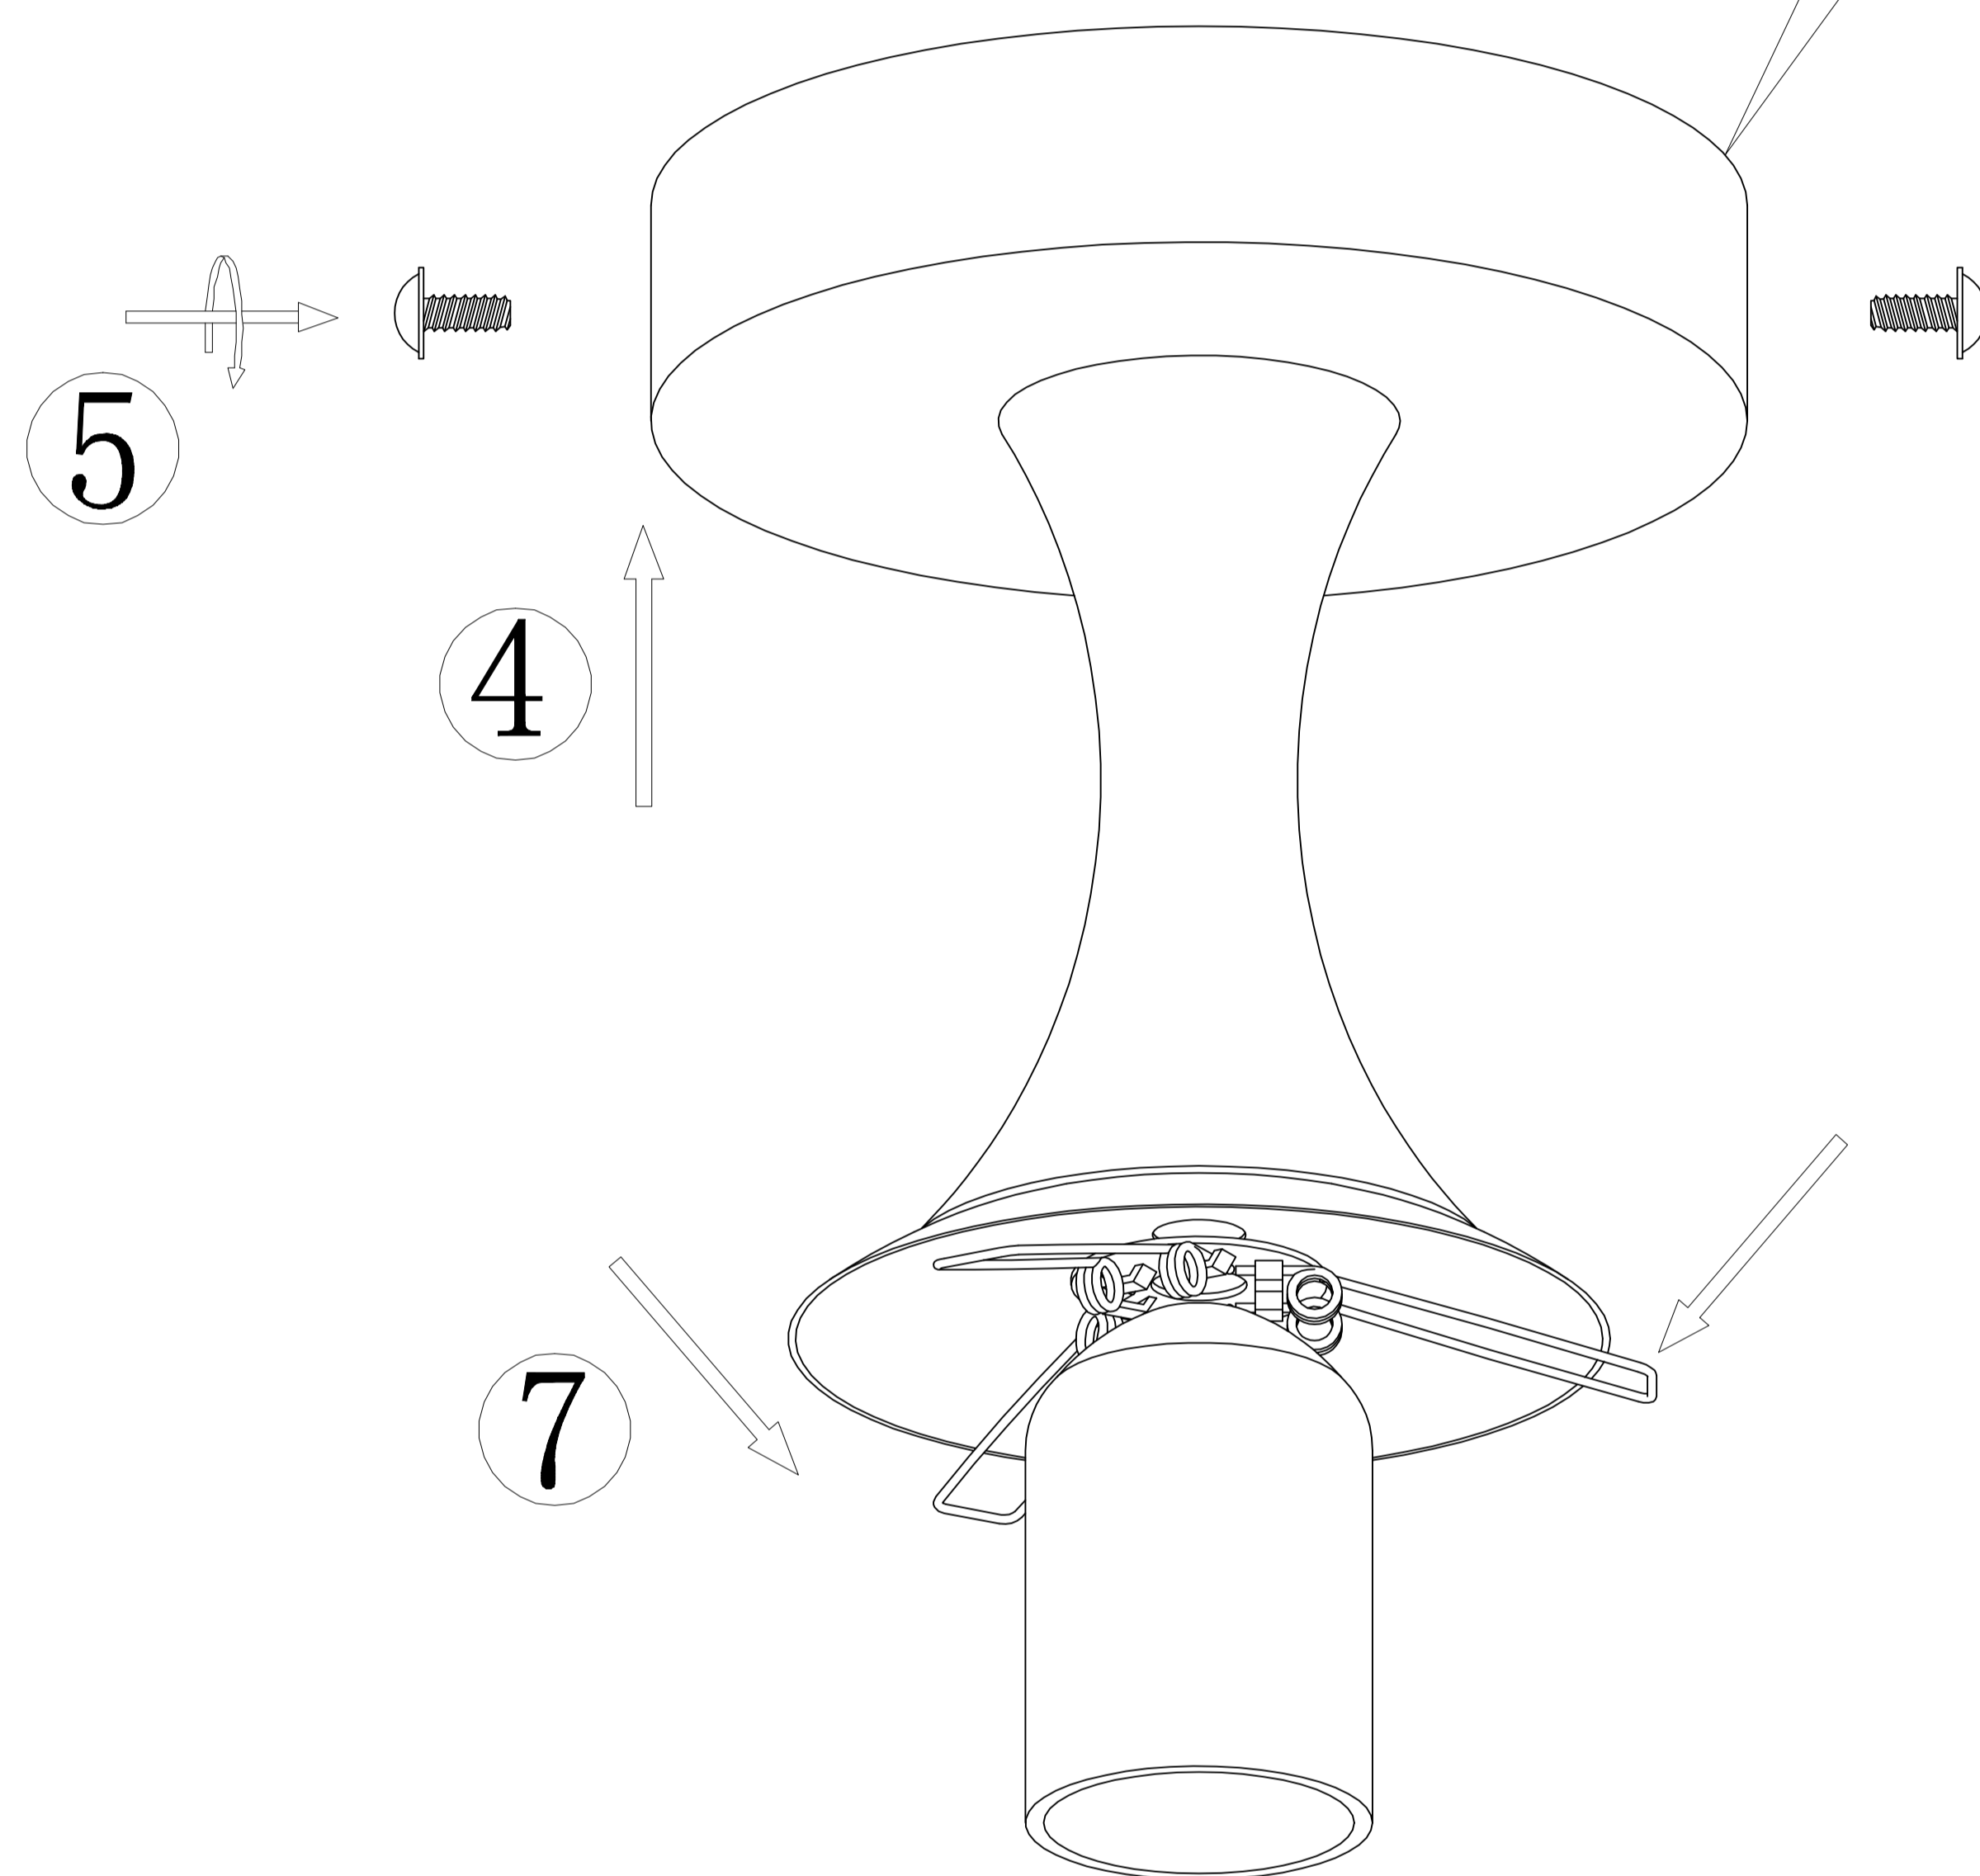

GLOBO

LIGHTING

www.globo-lighting.com

15885D

B

1x MAX LED 10W E27

1x MAX LED 10W E27
220-240V~ 50/60Hz

GLOBO Handels GmbH
Gewerbestr. 3
A-9184 Sankt Peter
Austria
www.globo-lighting.com
office@globo-lighting.com