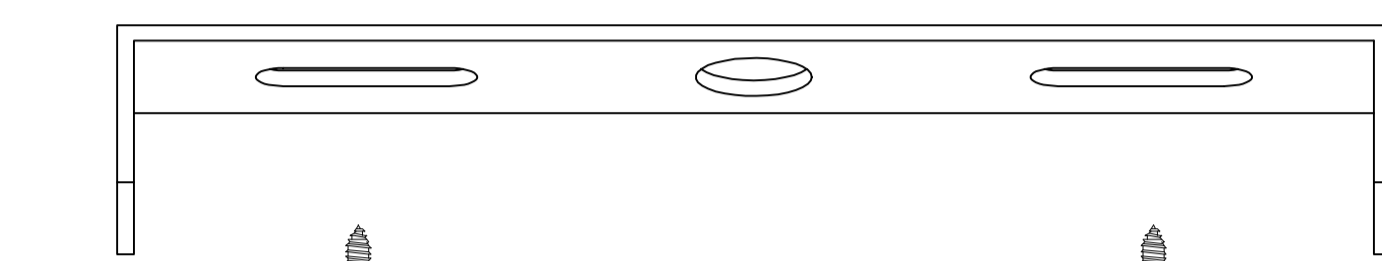

GLOBO

LIGHTING

www.globo-lighting.com

15885D

B

1x MAX LED 10W E27

1x MAX LED 10W E27
220-240V~ 50/60Hz

GLOBO Handels GmbH
Gewerbestr. 3
A-9184 Sankt Peter
Austria
www.globo-lighting.com
office@globo-lighting.com