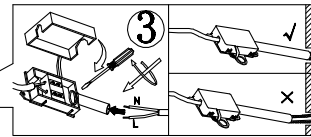

GLOBO

LIGHTING

www.globo-lighting.com

67259-30

B

GLOBO Handels GmbH
Gewerbstrasse 3
A-9184 Sankt Peter
Austria