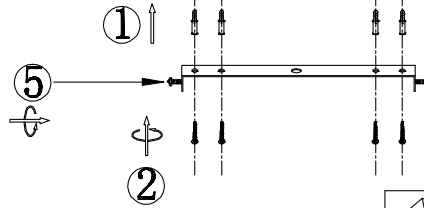

GLOBO

LIGHTING

www.globo-lighting.com

67259-30

B

GLOBO Handels GmbH
Gewerbstrasse 3
A-9184 Sankt Peter
Austria