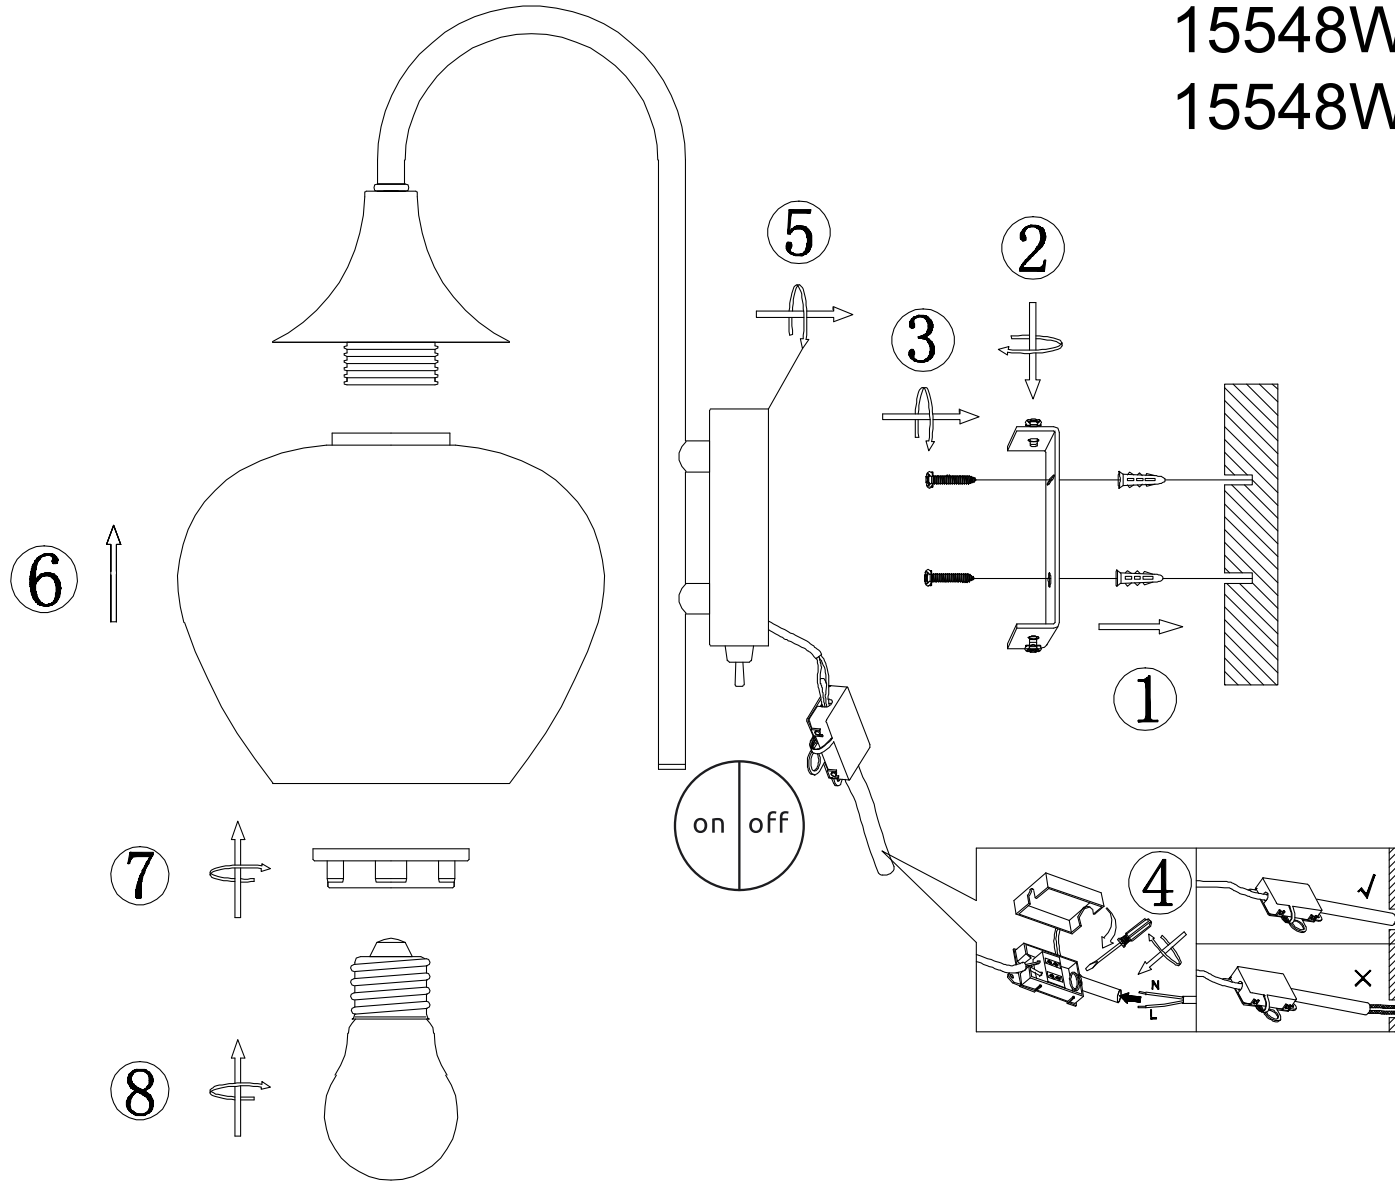

GLOBO

LIGHTING

15548W
15548WG
15548WW

1x MAX 40W E27
230V~ 50Hz

GLOBO Handels GmbH
Gewerbestr. 3
A-9184 Sankt Peter, Austria
www.globo-lighting.com
office@globo-lighting.com