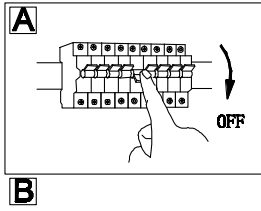

GLOBO

LIGHTING

15548W
15548WG
15548WW

1x MAX 40W E27
230V~ 50Hz

GLOBO Handels GmbH
Gewerbestr. 3
A-9184 Sankt Peter, Austria
www.globo-lighting.com
office@globo-lighting.com