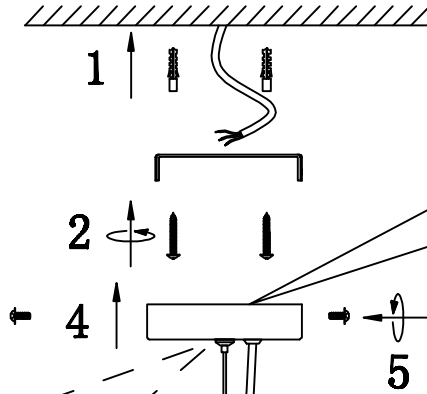

GLOBO

LIGHTING

B

15698HB

1 x Max 60W E27
230V~ 50Hz

GLOBO Handels GmbH
Gewerbestr. 3
A-9184 Sankt Peter
Austria
www.globo-lighting.com
office@globo-lighting.com