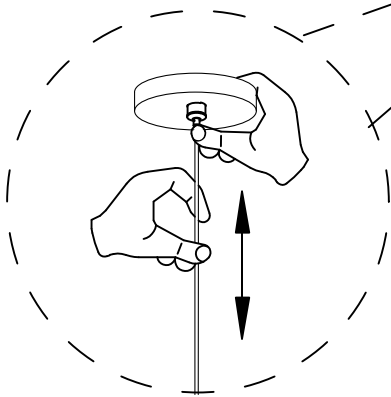

GLOBO

LIGHTING

B

15698HB

1 x Max 60W E27
230V~ 50Hz

GLOBO Handels GmbH
Gewerbestr. 3
A-9184 Sankt Peter
Austria
www.globo-lighting.com
office@globo-lighting.com