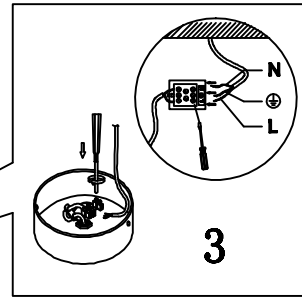

GLOBO

LIGHTING

B

15698HB

1 x Max 60W E27
230V~ 50Hz

GLOBO Handels GmbH
Gewerbestr. 3
A-9184 Sankt Peter
Austria
www.globo-lighting.com
office@globo-lighting.com