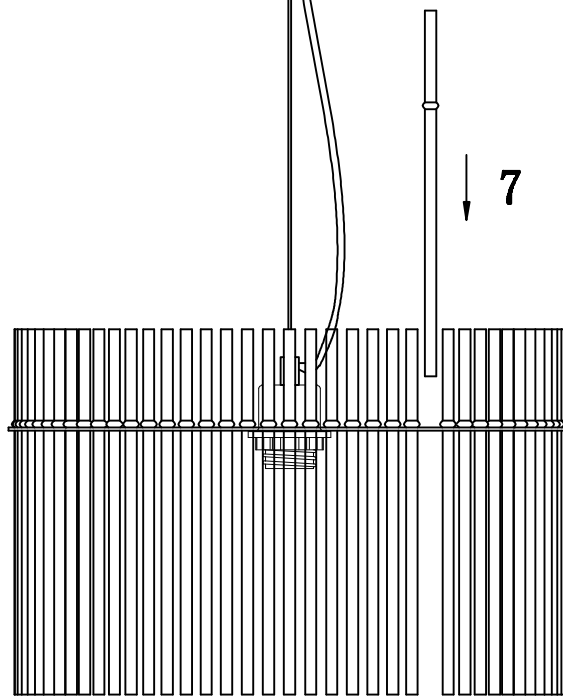

GLOBO

LIGHTING

B

15698HB

1 x Max 60W E27
230V~ 50Hz

GLOBO Handels GmbH
Gewerbestr. 3
A-9184 Sankt Peter
Austria
www.globo-lighting.com
office@globo-lighting.com