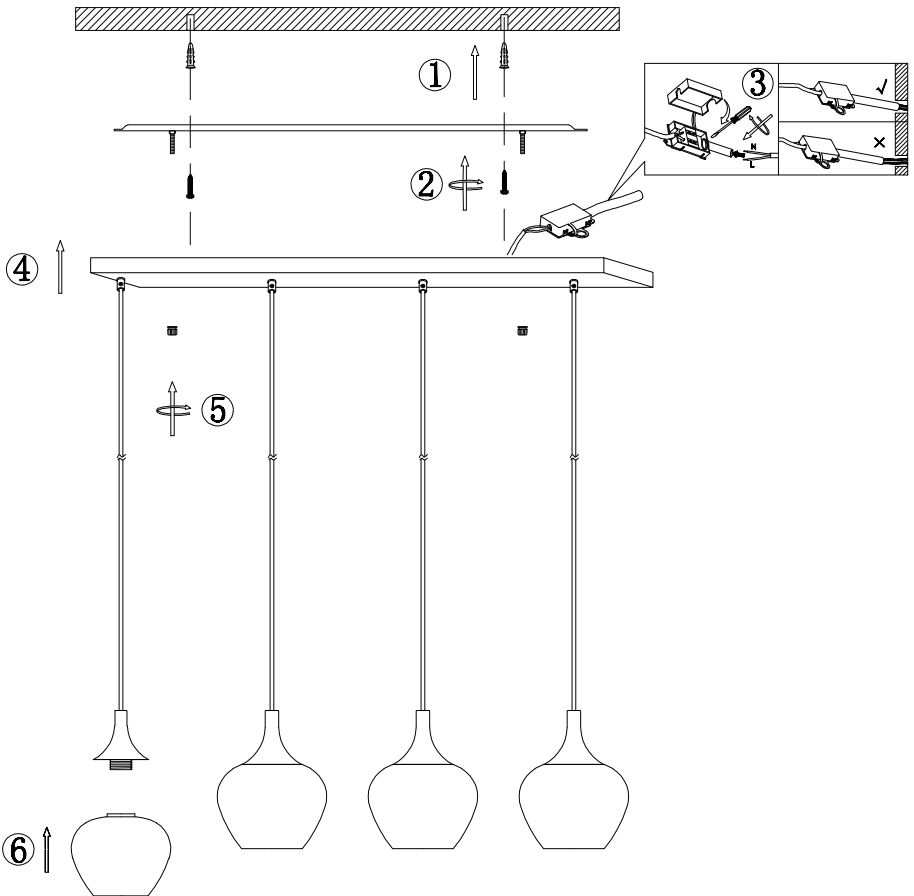

GLOBO

LIGHTING

15548-4HG

B

4x MAX 40W E27
230V~ 50Hz

GLOBO Handels GmbH
Gewerbestr. 3
A-9184 Sankt Peter Austria
www.globo-lighting.com
office@globo-lighting.com