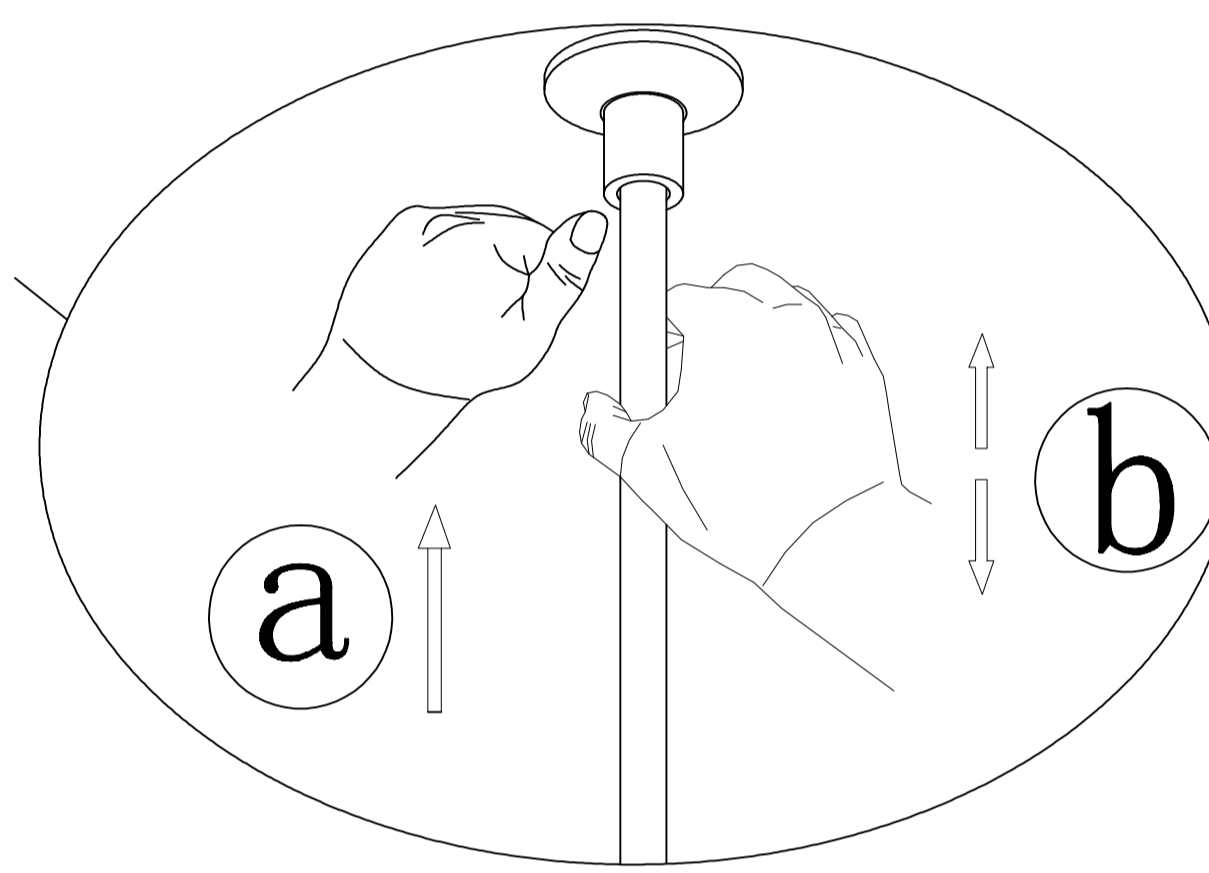

GLOBO

LIGHTING
www.globo-lighting.com

64142H2

B

108x

12 x MAX 40W E14
220-240V~ 50/60Hz