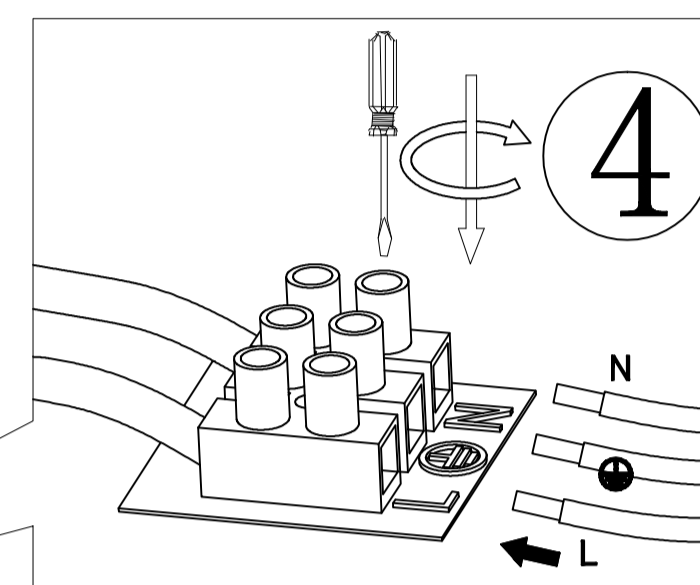

GLOBO

LIGHTING
www.globo-lighting.com

64142H2

B

108x

12 x MAX 40W E14
220-240V~ 50/60Hz