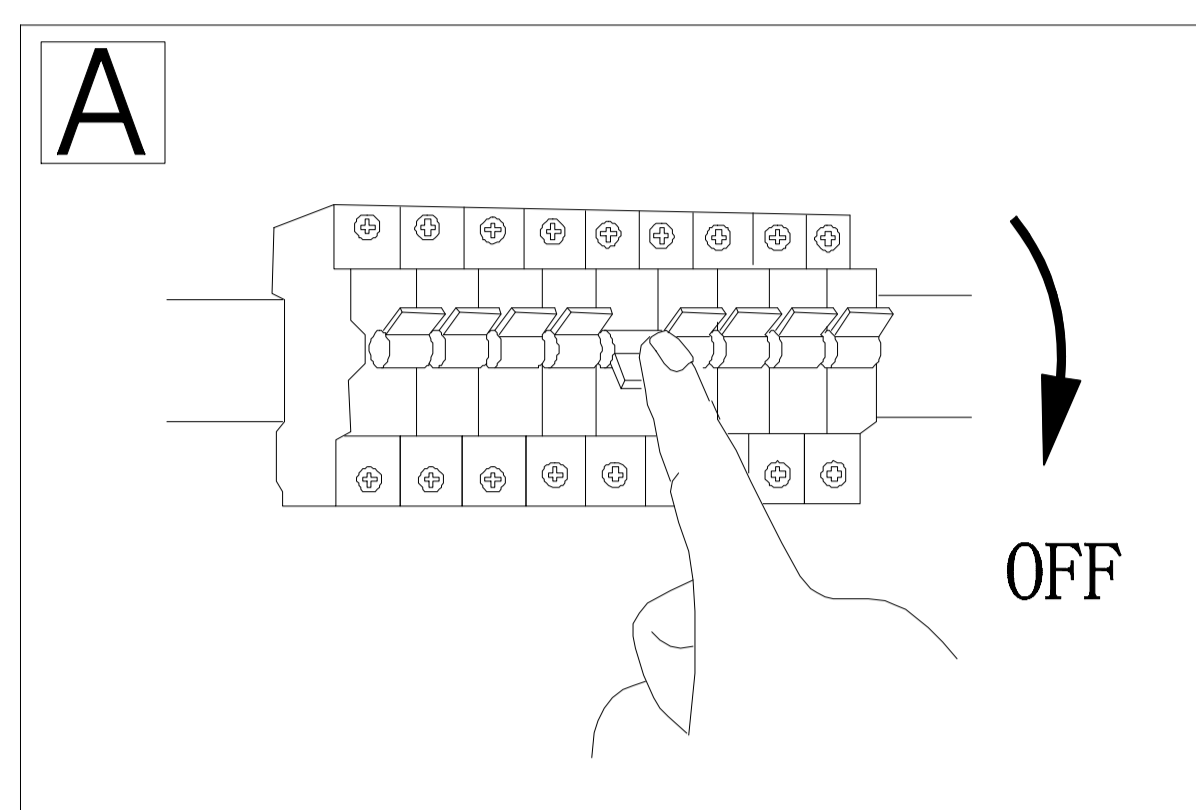

GLOBO

LIGHTING
www.globo-lighting.com

64142H2

B

108x

12 x MAX 40W E14
220-240V~ 50/60Hz