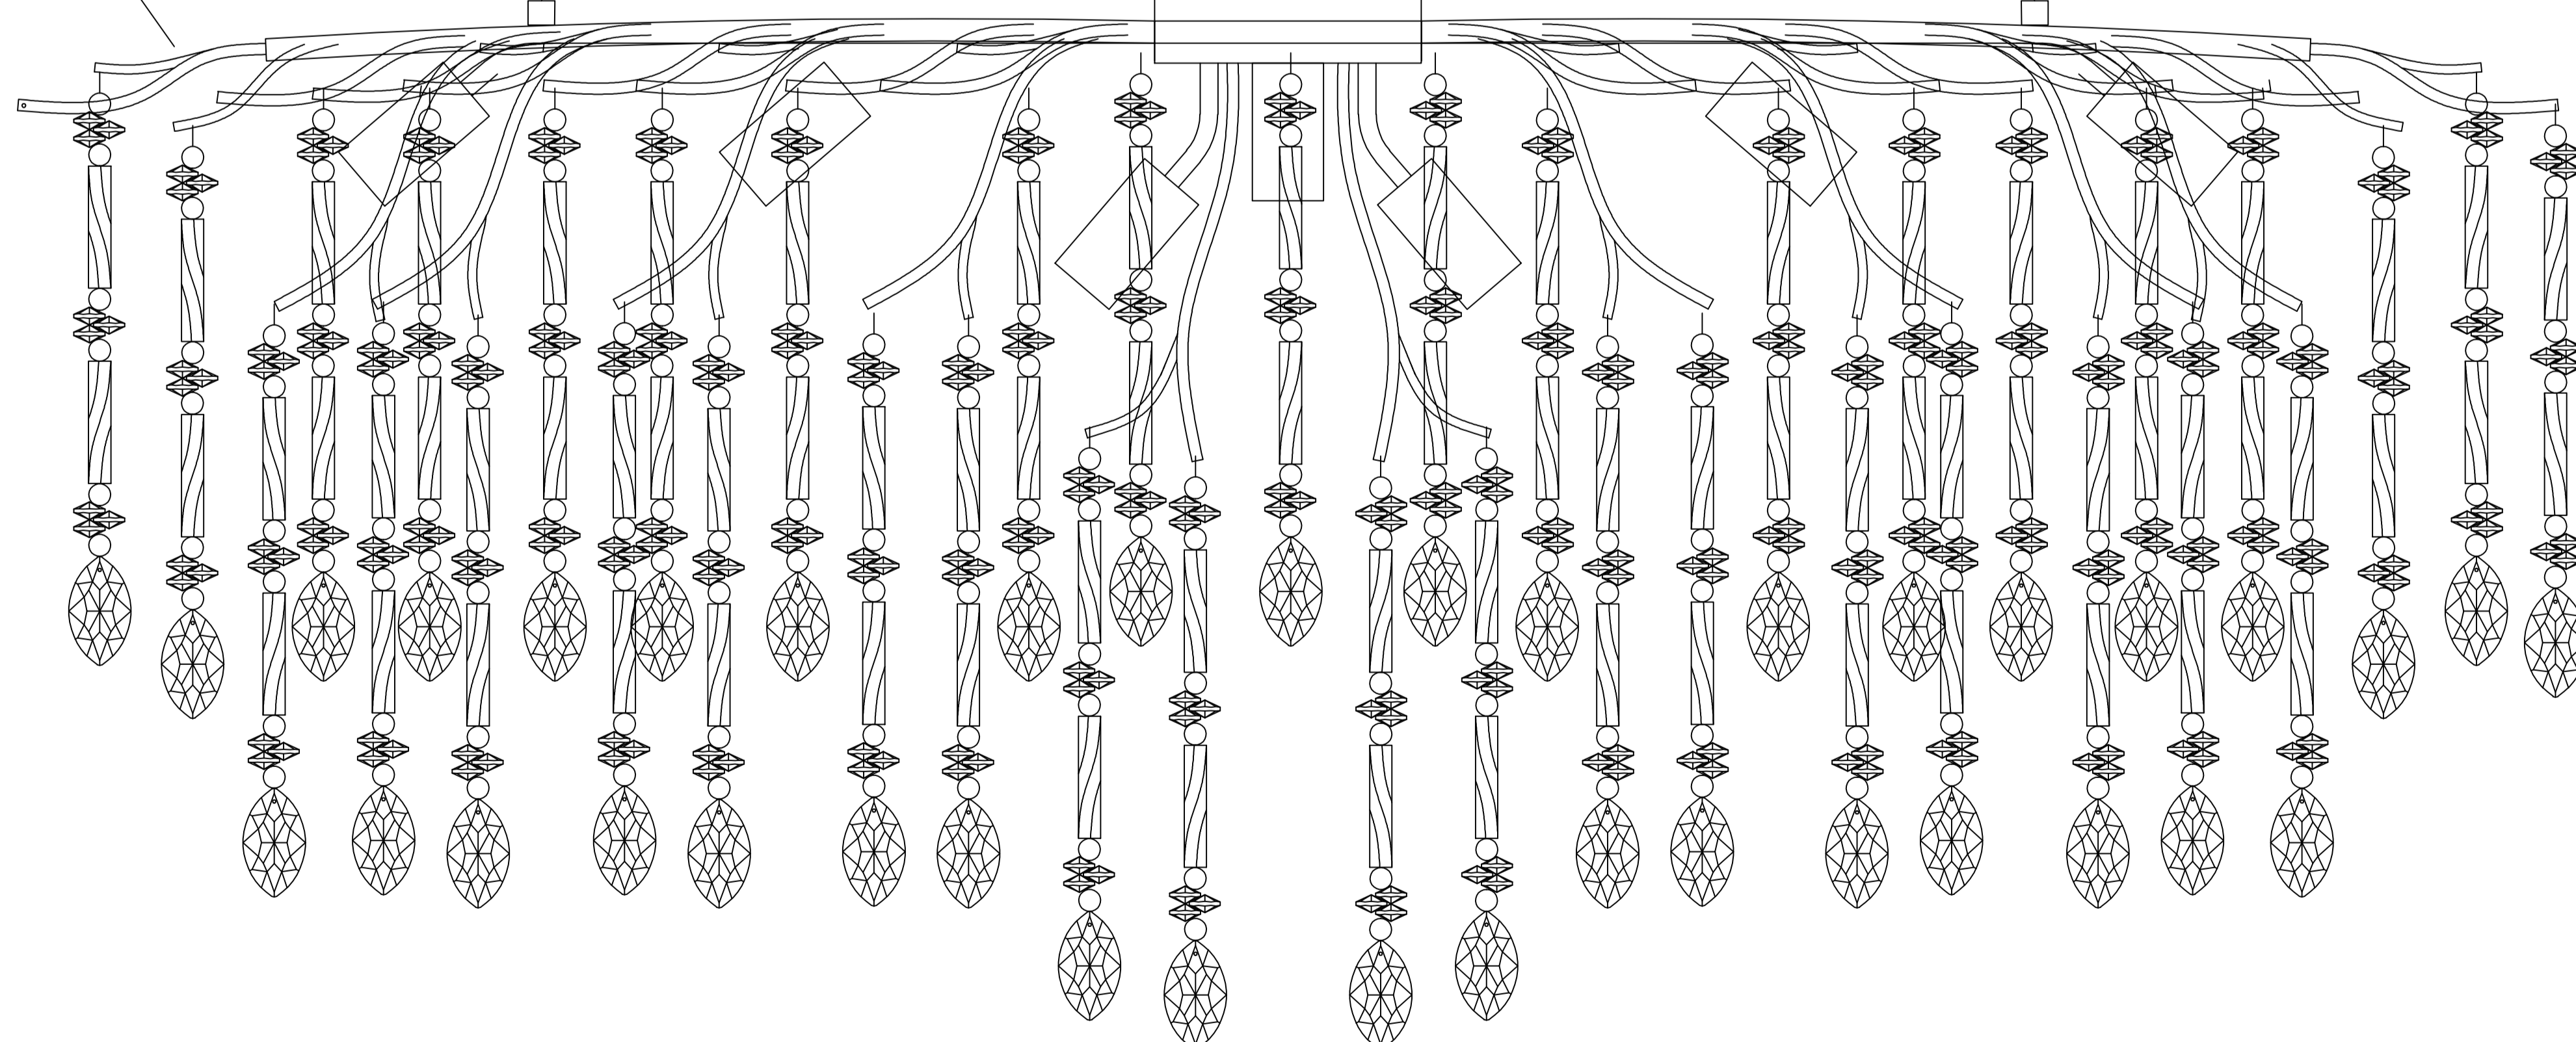

GLOBO

LIGHTING
www.globo-lighting.com

64142H2

B

108x

12 x MAX 40W E14
220-240V~ 50/60Hz