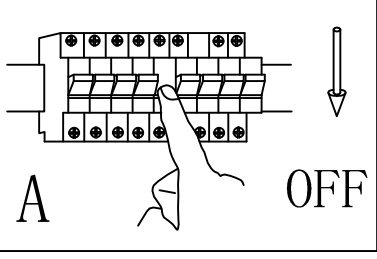

GLOBO

LIGHTING

15899-3HR

B

3x E14 MAX 40W
230V~50Hz

GLOBO Handels GmbH
Gewerbestr. 3
A -9184 St . Peter , Austria
www.globo-lighting.com
office@globo-lighting.com