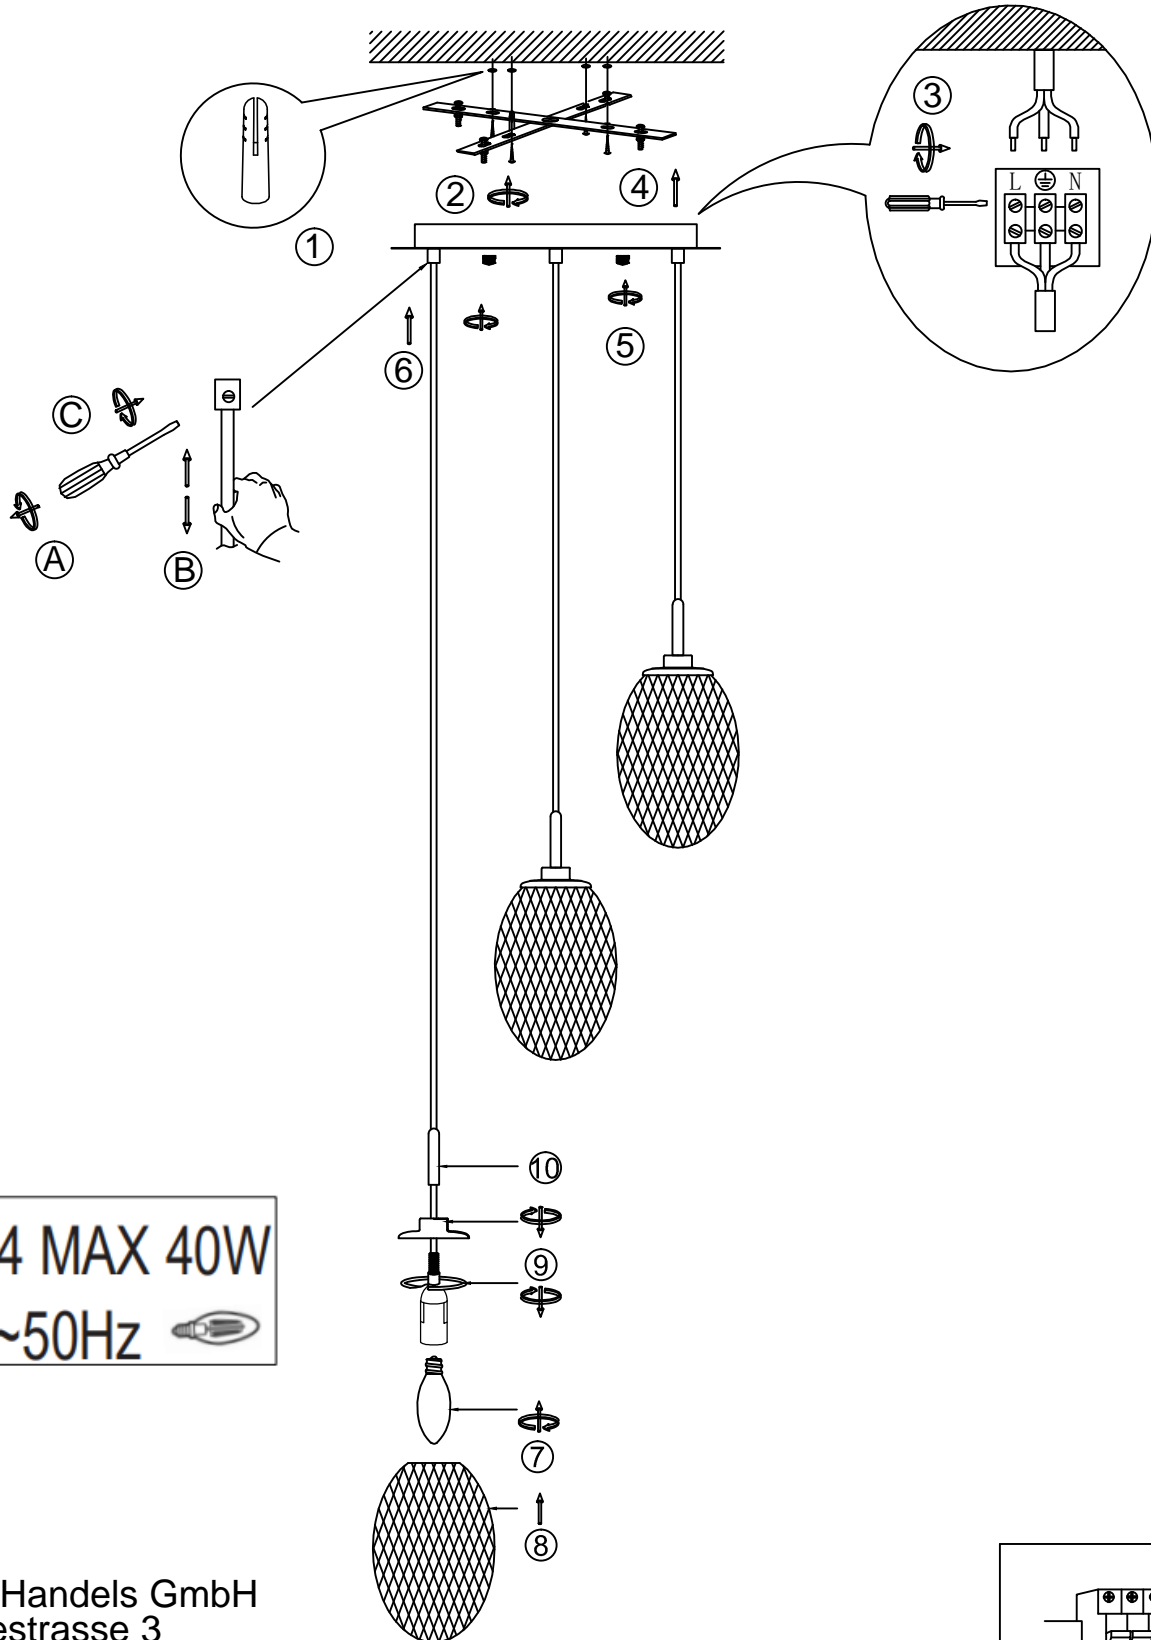

GLOBO

LIGHTING

15899-3HR

B

3x E14 MAX 40W
230V~50Hz

GLOBO Handels GmbH
Gewerbestr. 3
A -9184 St . Peter , Austria
www.globo-lighting.com
office@globo-lighting.com