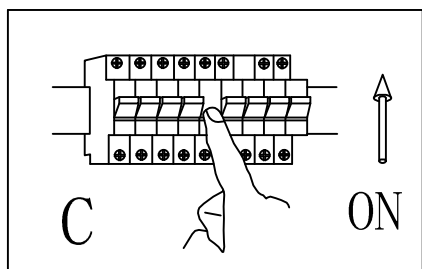

GLOBO

LIGHTING

15899-3HR

B

3x E14 MAX 40W
230V~50Hz

GLOBO Handels GmbH
Gewerbestr. 3
A -9184 St . Peter , Austria
www.globo-lighting.com
office@globo-lighting.com