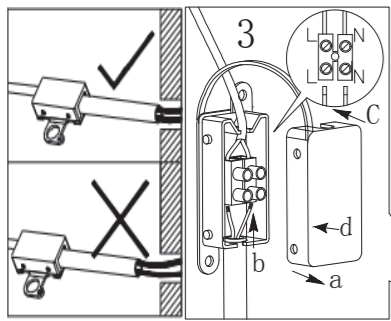

## Light source disassembly diagram

GLOBO Handels GmbH  
 Gewerbestr. 3, A-9184 Sankt Peter, AUSTRIA  
 www.globo-lighting.com | office@globo-lighting.com

Lichtquelle/Light Source:

DEU:  
 Lichtquelle:  
 Dieses Produkt enthält eine Lichtquelle der Energieeffizienzklasse <F>.