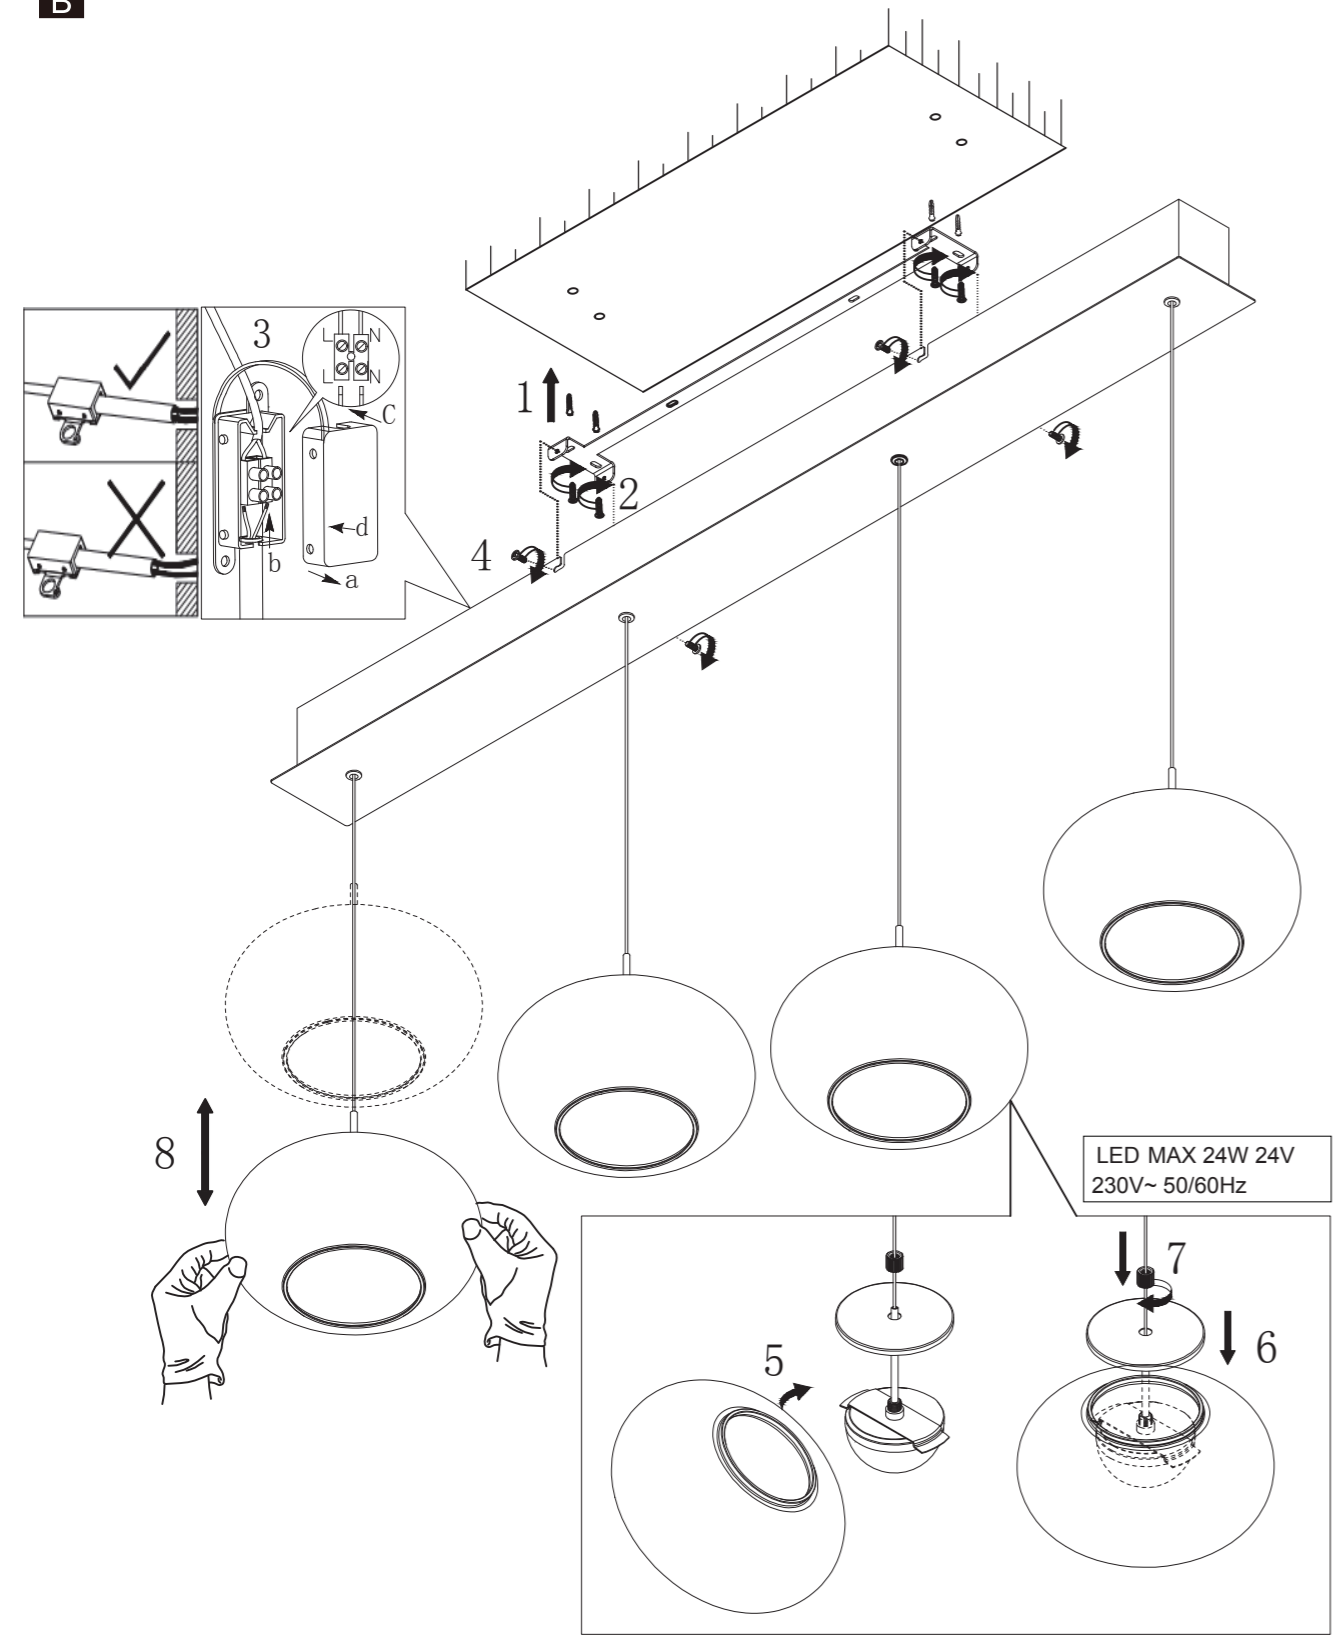

# GLOBO

LIGHTING

15744-4H/15744-4HN