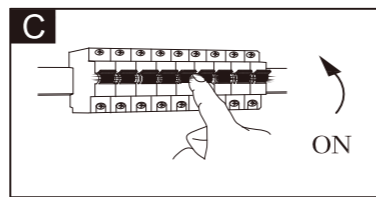

GLOBO

LIGHTING

15744-4H/15744-4HN

Light source disassembly diagram

GLOBO Handels GmbH
Gewerbestr. 3, A-9184 Sankt Peter, AUSTRIA
www.globo-lighting.com | office@globo-lighting.com

Lichtquelle/Light Source:

DEU:
Lichtquelle:
Dieses Produkt enthält eine Lichtquelle der Energieeffizienzklasse <F>.

Das Betriebsgerät kann nur durch einen Fachmann ausgetauscht werden.

Die LED - Lichtquelle kann nur durch einen Fachmann ausgetauscht werden.