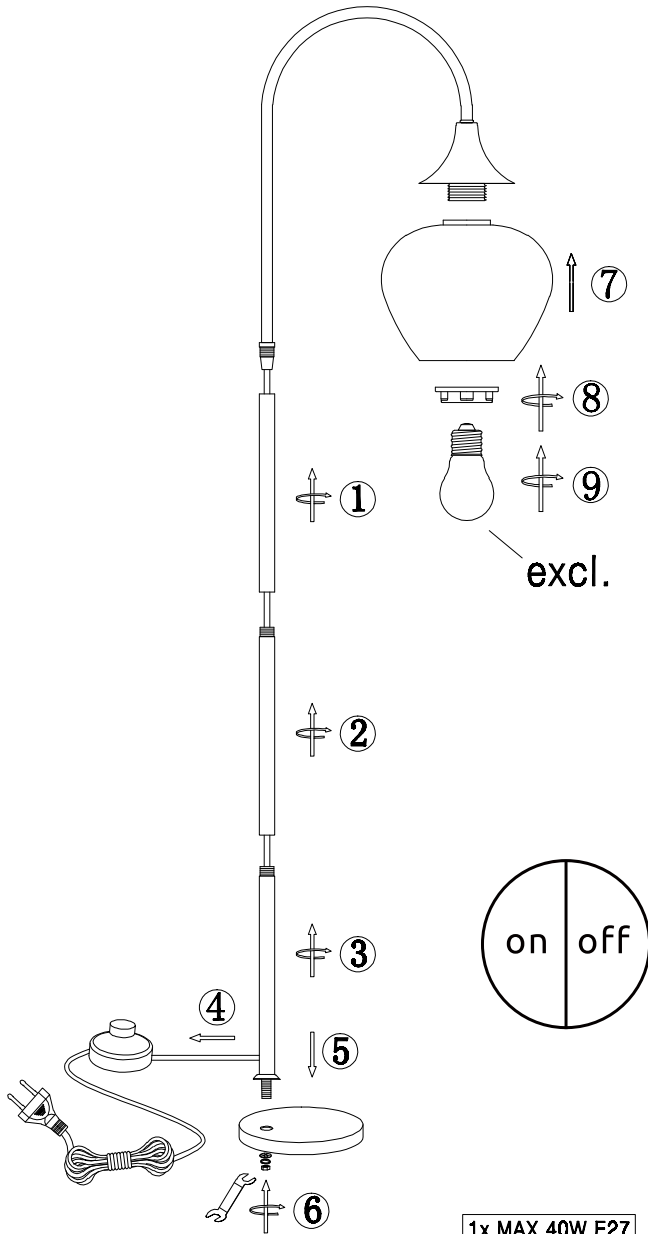

GLOBO

LIGHTING

www.globo-lighting.com

15548S

1x MAX 40W E27
230V~ 50Hz

GLOBO Handels GmbH
Gewerbstrasse 3
A-9184 Sankt Peter
Austria