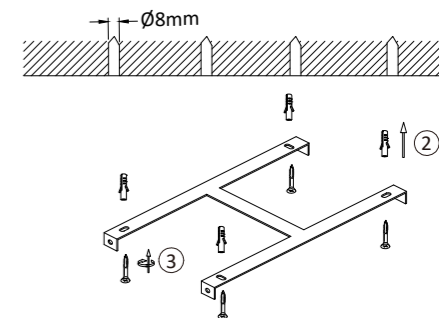

JUST LIGHT.

JUST LIGHT GmbH

Olakenweg 36 · D-59457 Werl

+49(0)2922 9721 9290

Kundenservice@neuhaus-group.de

www.just-light.info