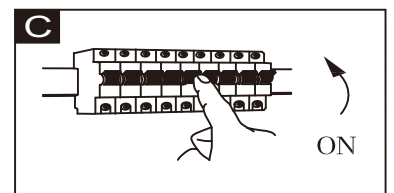

## 56142-6H

6X MAX 5W LED G9  
220-240V~ 50/60Hz

GLOBO Handels GmbH  
Gewerbestr. 3  
A-9184 Sankt Peter  
Austria  
www.globo-lighting.com  
office@globo-lighting.com

DEU:Dieses Produkt enthält eine Lichtquelle der Energieeffizienzklasse <F>.