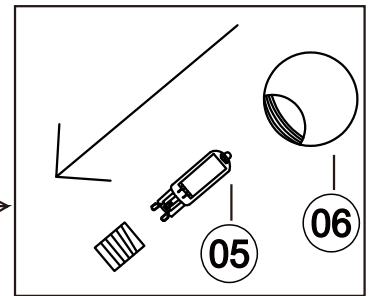

## 56142-6H

6X MAX 5W LED G9  
220-240V~ 50/60Hz

GLOBO Handels GmbH  
Gewerbestr. 3  
A-9184 Sankt Peter  
Austria  
www.globo-lighting.com  
office@globo-lighting.com

DEU:Dieses Produkt enthält eine Lichtquelle der Energieeffizienzklasse <F>.