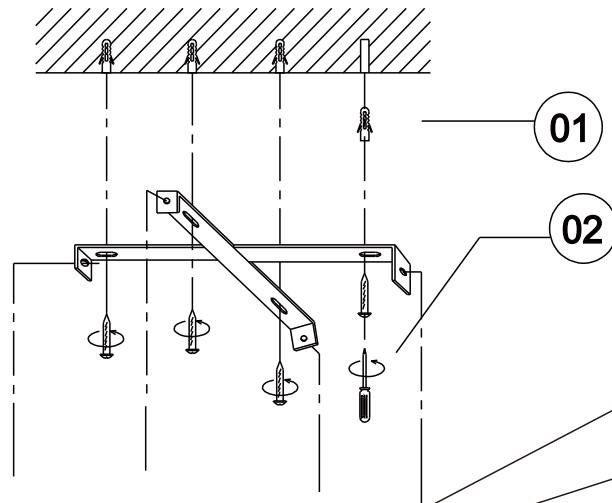

## 56142-6H

6X MAX 5W LED G9  
220-240V~ 50/60Hz

GLOBO Handels GmbH  
Gewerbestr. 3  
A-9184 Sankt Peter  
Austria  
www.globo-lighting.com  
office@globo-lighting.com

DEU:Dieses Produkt enthält eine Lichtquelle der Energieeffizienzklasse <F>.