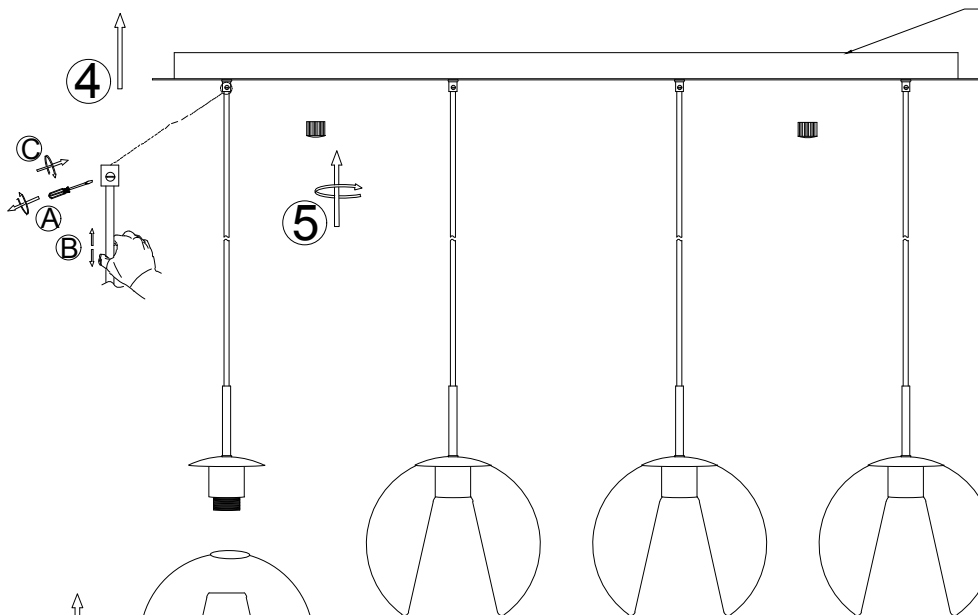

GLOBO

LIGHTING

15749-4H
15749N-4H

B

2

5

7

8

9

4x MAX 40W E27
230V~ 50Hz

GLOBO Handels GmbH
Gewerbestr. 3
A-9184 Sankt Peter, Austria
www.globo-lighting.com
office@globo-lighting.com