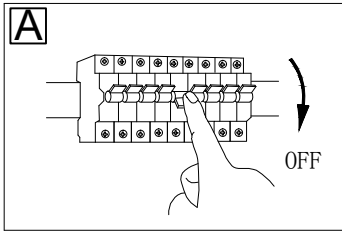

GLOBO

LIGHTING

15915-4H

4x MAX 40W E27
230V~ 50Hz

GLOBO Handels GmbH
Gewerbestr. 3
A-9184 Sankt Peter, Austria
www.globo-lighting.com
office@globo-lighting.com