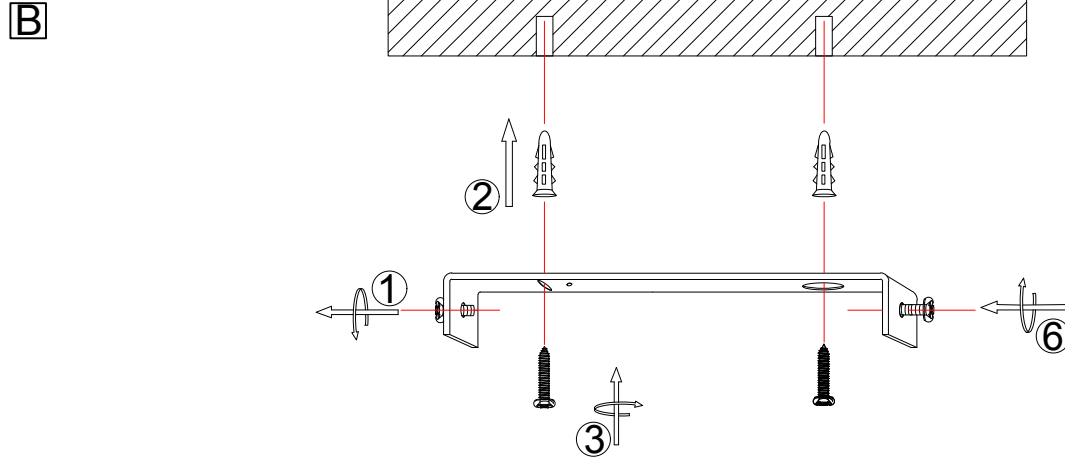

GLOBO

LIGHTING

15915-4H

4x MAX 40W E27
230V~ 50Hz

GLOBO Handels GmbH
Gewerbestr. 3
A-9184 Sankt Peter, Austria
www.globo-lighting.com
office@globo-lighting.com