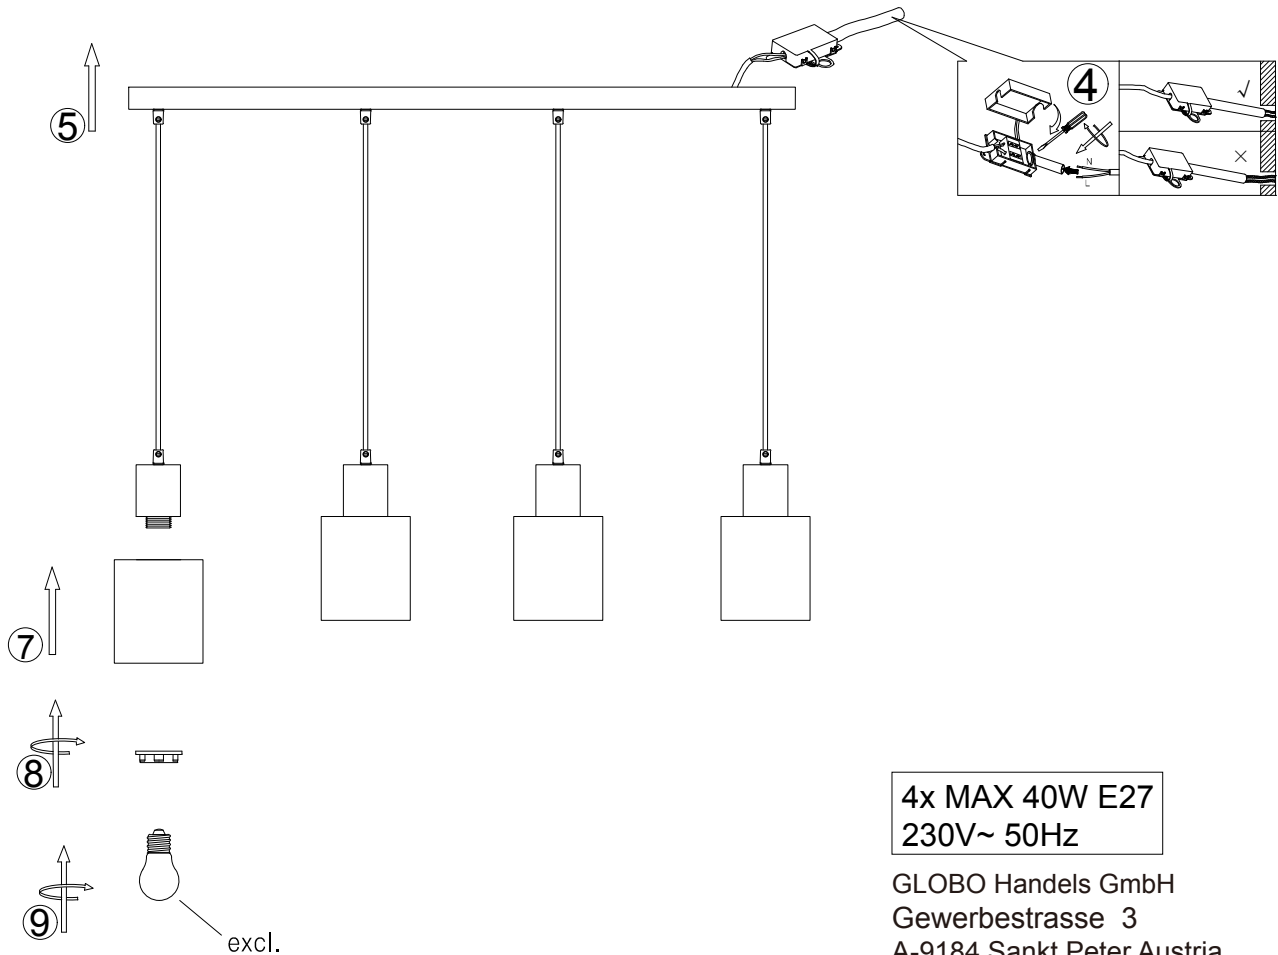

GLOBO

LIGHTING

15915-4H

4x MAX 40W E27
230V~ 50Hz

GLOBO Handels GmbH
Gewerbestr. 3
A-9184 Sankt Peter, Austria
www.globo-lighting.com
office@globo-lighting.com