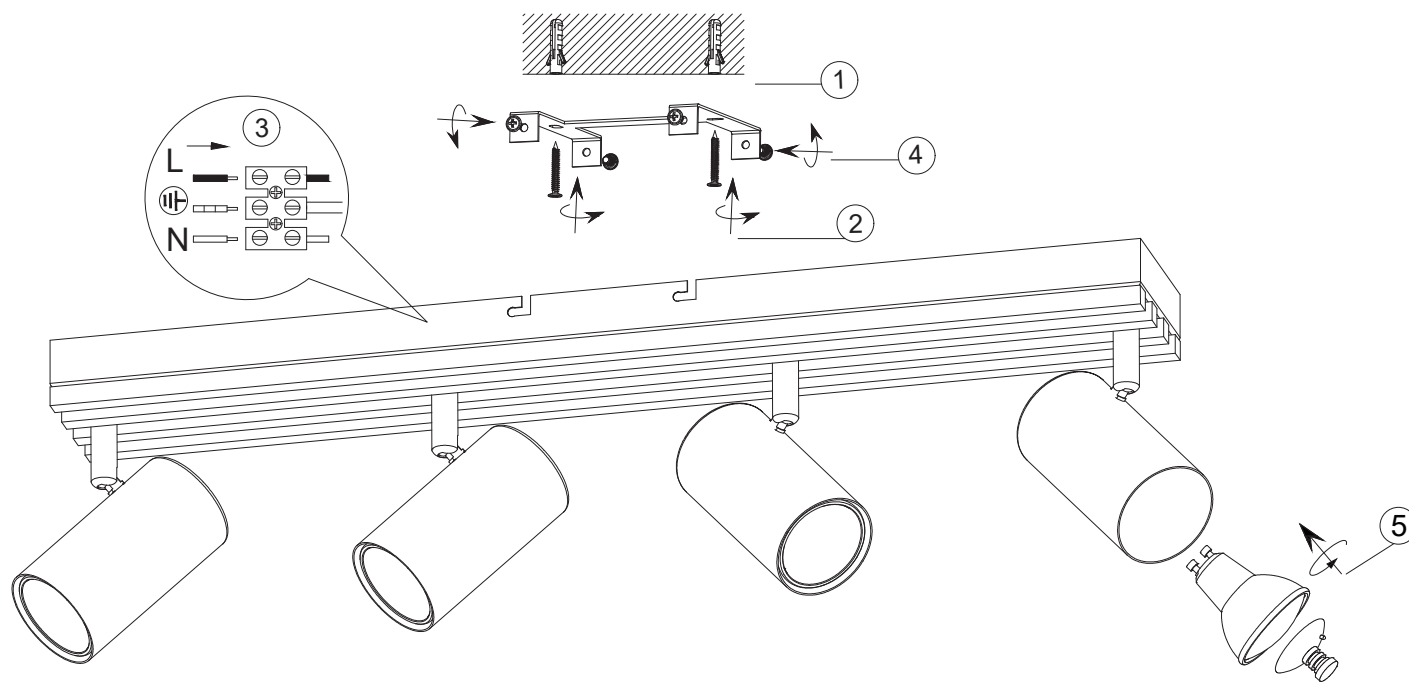

GLOBO

LIGHTING

www.globo-lighting.com

57909-4

B

4x MAX 25W GU10
230V~ 50Hz

GLOBO Handels GmbH
Gewerbestr. 3
A-9184 Sankt Peter
AUSTRIA
office@globo-lighting.com
www.globo-lighting.com