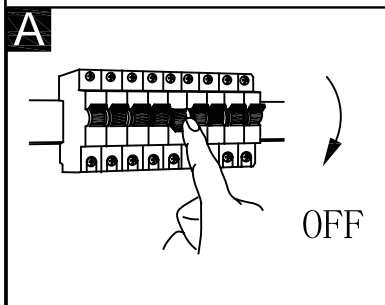

GLOBO

LIGHTING

www.globo-lighting.com

57909-4

B

4x MAX 25W GU10
230V~ 50Hz

GLOBO Handels GmbH
Gewerbestr. 3
A-9184 Sankt Peter
AUSTRIA
office@globo-lighting.com
www.globo-lighting.com