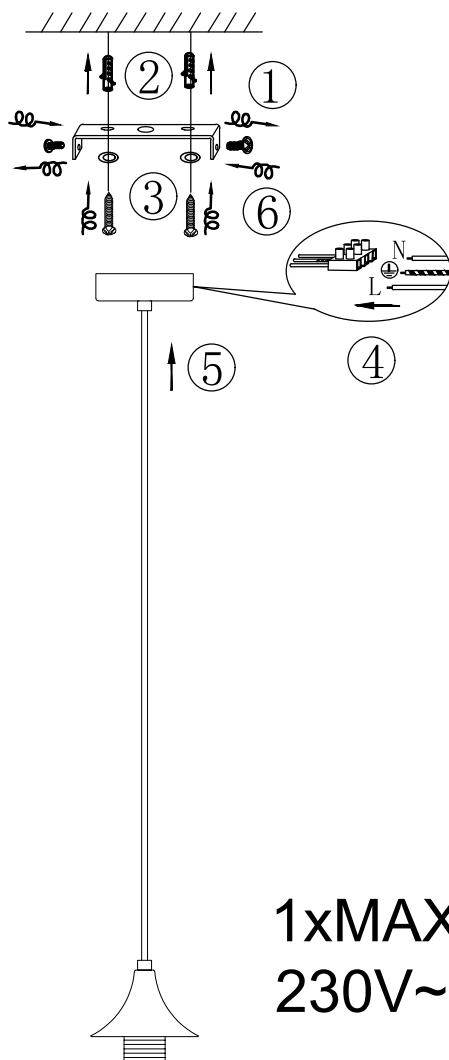

B

15748H1A
 15748H1B
 15748H1G
 15748H1R

1xMAX 40W E27
 230V~ 50Hz