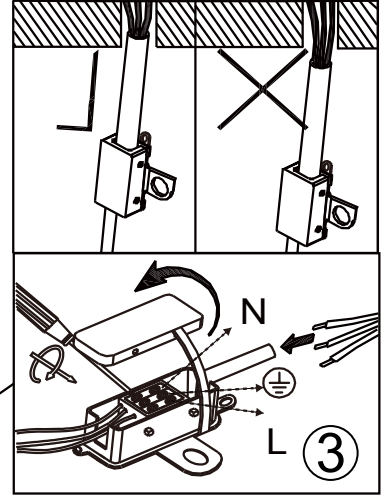

GLOBO

LIGHTING

15754-3D

3 x Max 25W E27
230V~ 50Hz

GLOBO Handels GmbH
Gewerbestr. 3
A-9184 Sankt Peter
Austria
www.globo-lighting.com
office@globo-lighting.com