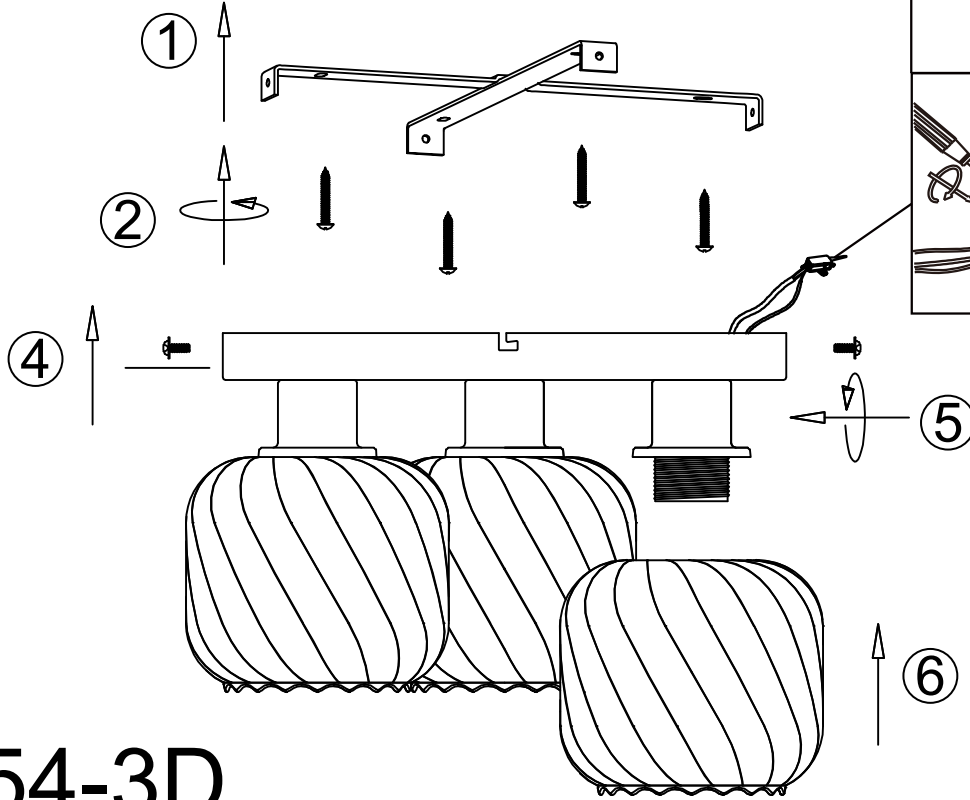

GLOBO

LIGHTING

15754-3D

3 x Max 25W E27
230V~ 50Hz

GLOBO Handels GmbH
Gewerbestr. 3
A-9184 Sankt Peter
Austria
www.globo-lighting.com
office@globo-lighting.com