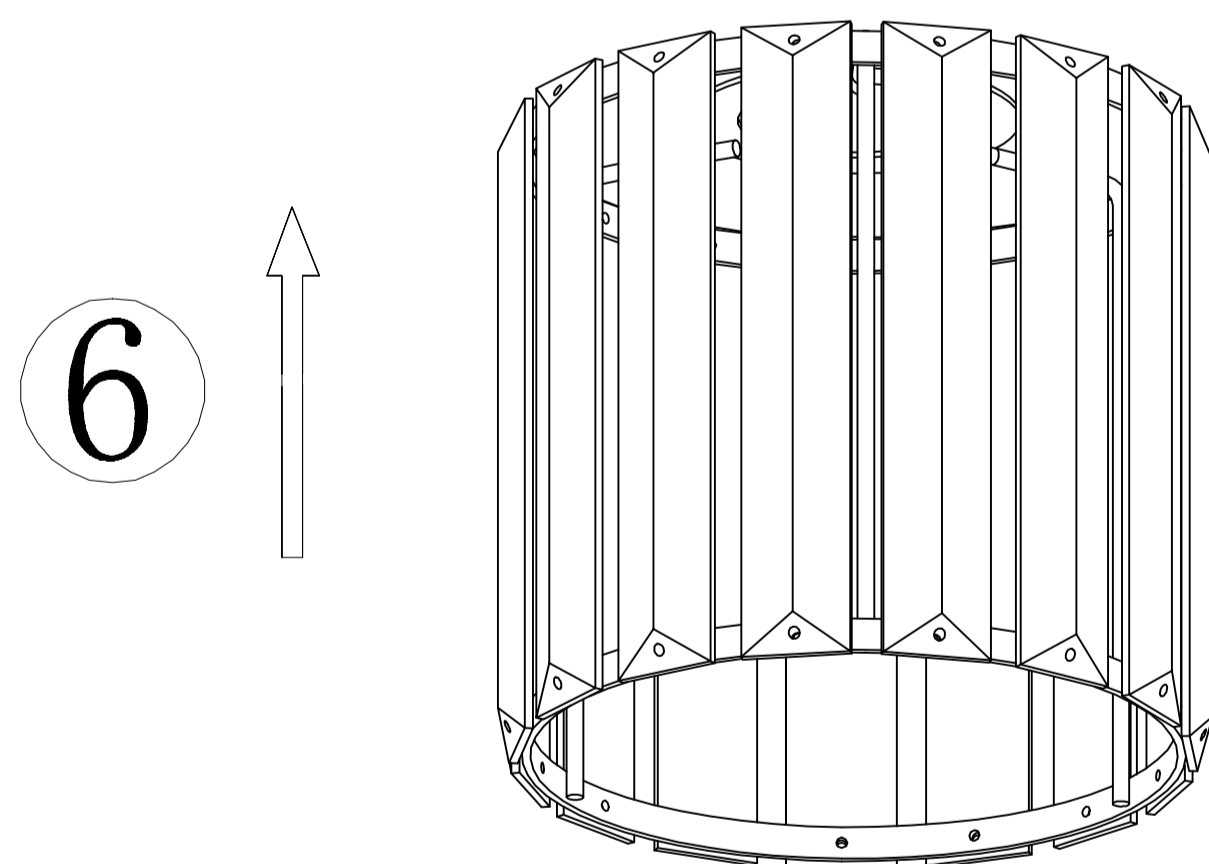

GLOBO

LIGHTING

15742-5D

B

5x MAX 60W E27
220-240V~ 50/60Hz

excl.

GLOBO Handels GmbH
Gewerbestr. 3
A-9184 Sankt Peter
Austria
www.globo-lighting.com
office@globo-lighting.com