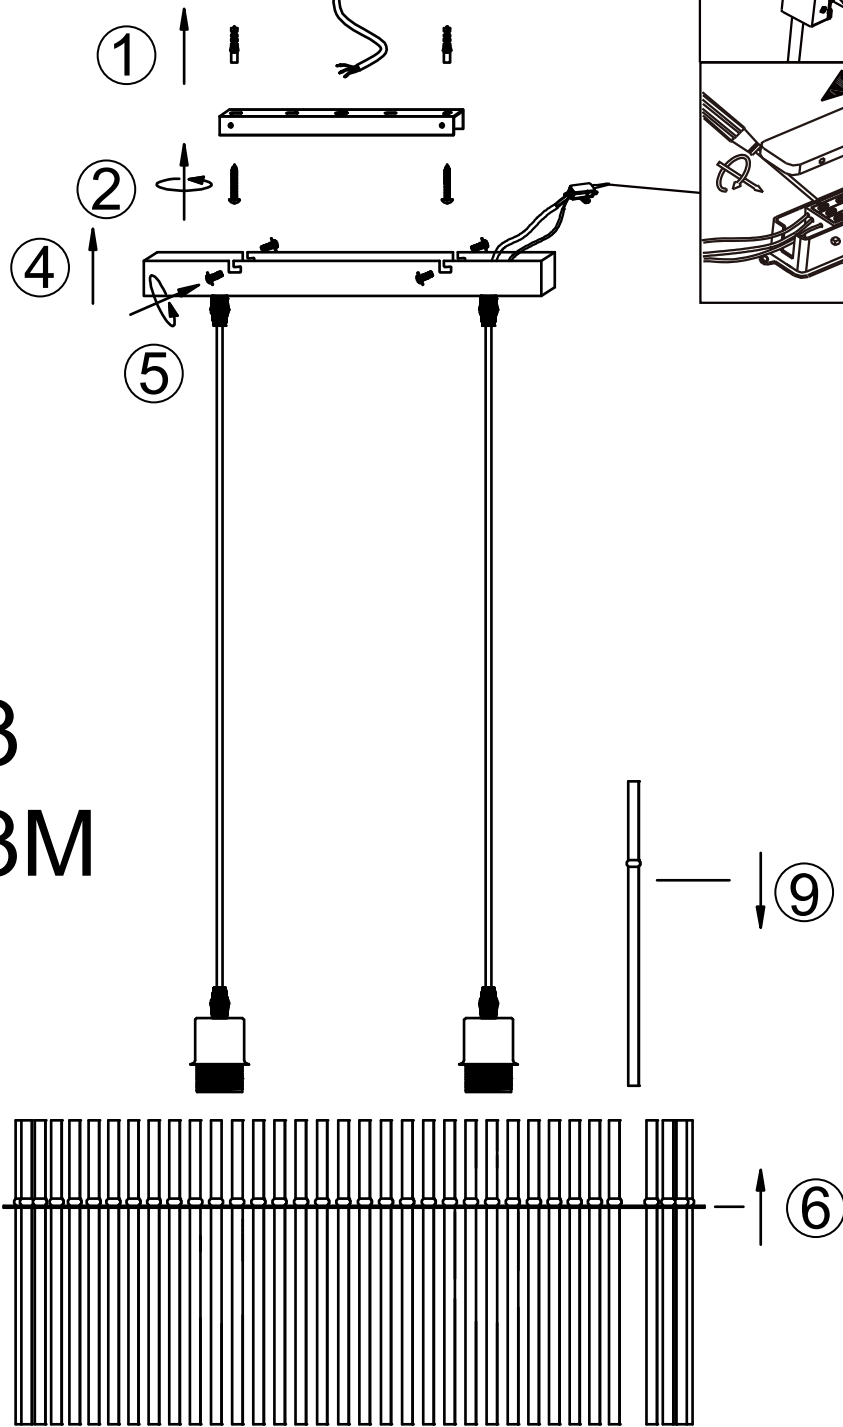

B

GLOBO

LIGHTING

15698H3
15698H3M

2 x Max 60W E27
230V~ 50Hz

GLOBO Handels GmbH
Gewerbestr. 3
A-9184 Sankt Peter
Austria
www.globo-lighting.com
office@globo-lighting.com