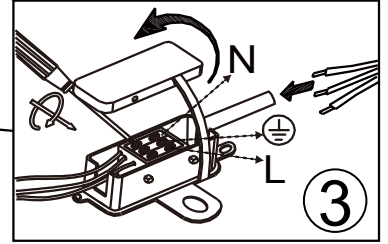

B

GLOBO

LIGHTING

15698H3
15698H3M

2 x Max 60W E27
230V~ 50Hz

GLOBO Handels GmbH
Gewerbestr. 3
A-9184 Sankt Peter
Austria
www.globo-lighting.com
office@globo-lighting.com