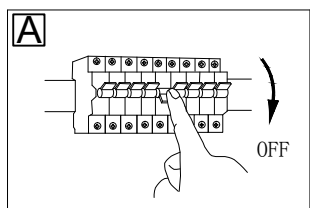

GLOBO

LIGHTING

15749-4H
15749N-4H

B

4x MAX 40W E27
230V~ 50Hz

GLOBO Handels GmbH
Gewerbestrasse 3
A-9184 Sankt Peter, Austria
www.globo-lighting.com
office@globo-lighting.com