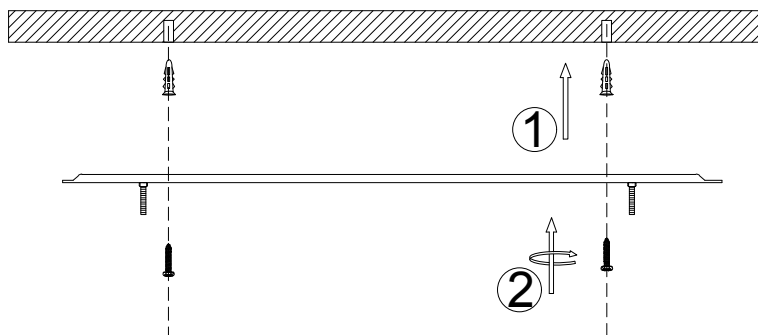

GLOBO

LIGHTING

15749-4H
15749N-4H

B

4x MAX 40W E27
230V~ 50Hz

GLOBO Handels GmbH
Gewerbestrasse 3
A-9184 Sankt Peter, Austria
www.globo-lighting.com
office@globo-lighting.com