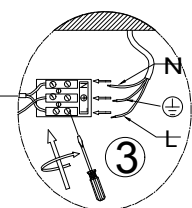

GLOBO

LIGHTING

15749-4H
15749N-4H

B

4x MAX 40W E27
230V~ 50Hz

GLOBO Handels GmbH
Gewerbestrasse 3
A-9184 Sankt Peter, Austria
www.globo-lighting.com
office@globo-lighting.com