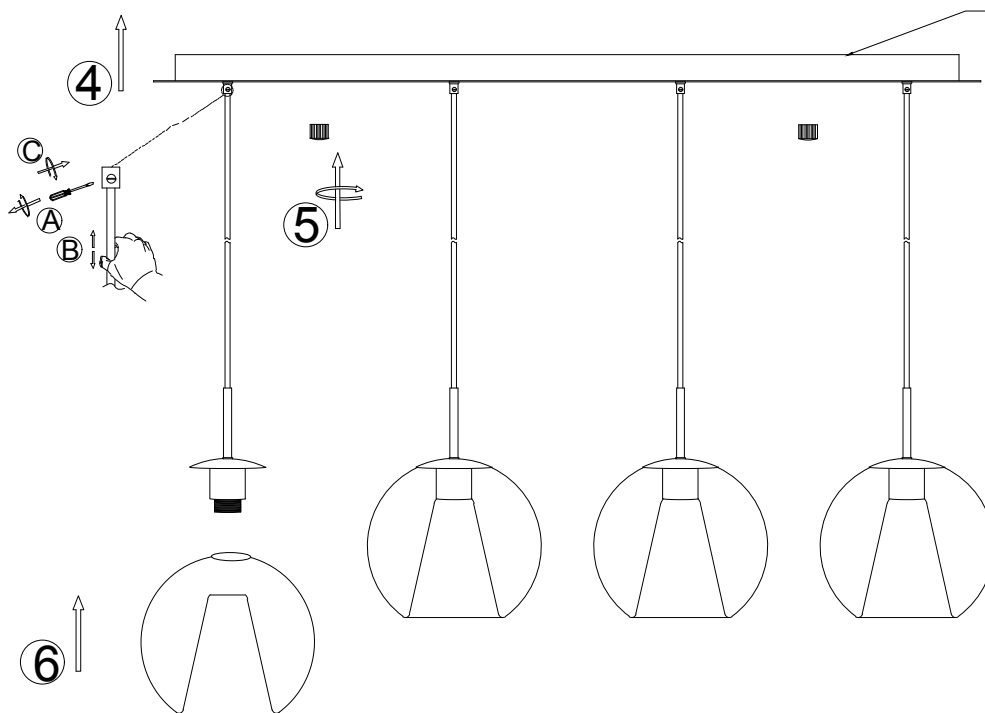

GLOBO

LIGHTING

15749-4H
15749N-4H

B

4x MAX 40W E27
230V~ 50Hz

GLOBO Handels GmbH
Gewerbestrasse 3
A-9184 Sankt Peter, Austria
www.globo-lighting.com
office@globo-lighting.com