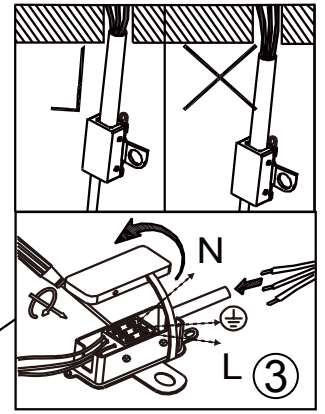

GLOBO

LIGHTING

B

4 x Max 25W E27
230V~ 50Hz

15754-4H

GLOBO Handels GmbH
Gewerbestr. 3
A-9184 Sankt Peter
Austria
www.globo-lighting.com
office@globo-lighting.com