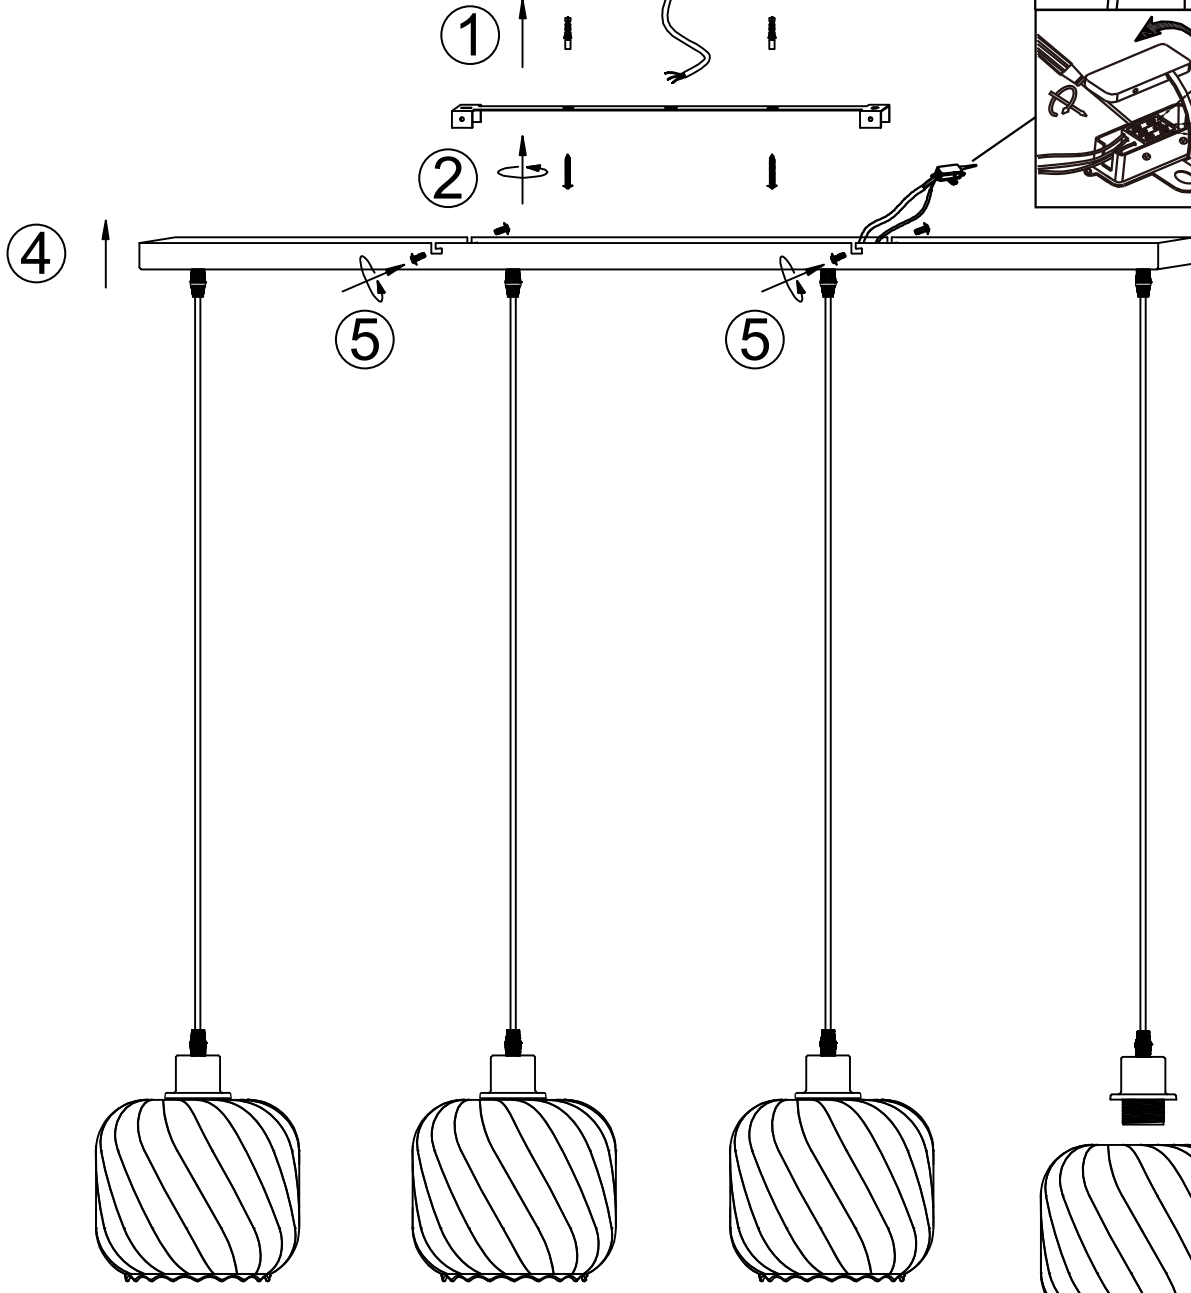

GLOBO

LIGHTING

B

4 x Max 25W E27
230V~ 50Hz

15754-4H

GLOBO Handels GmbH
Gewerbestr. 3
A-9184 Sankt Peter
Austria
www.globo-lighting.com
office@globo-lighting.com