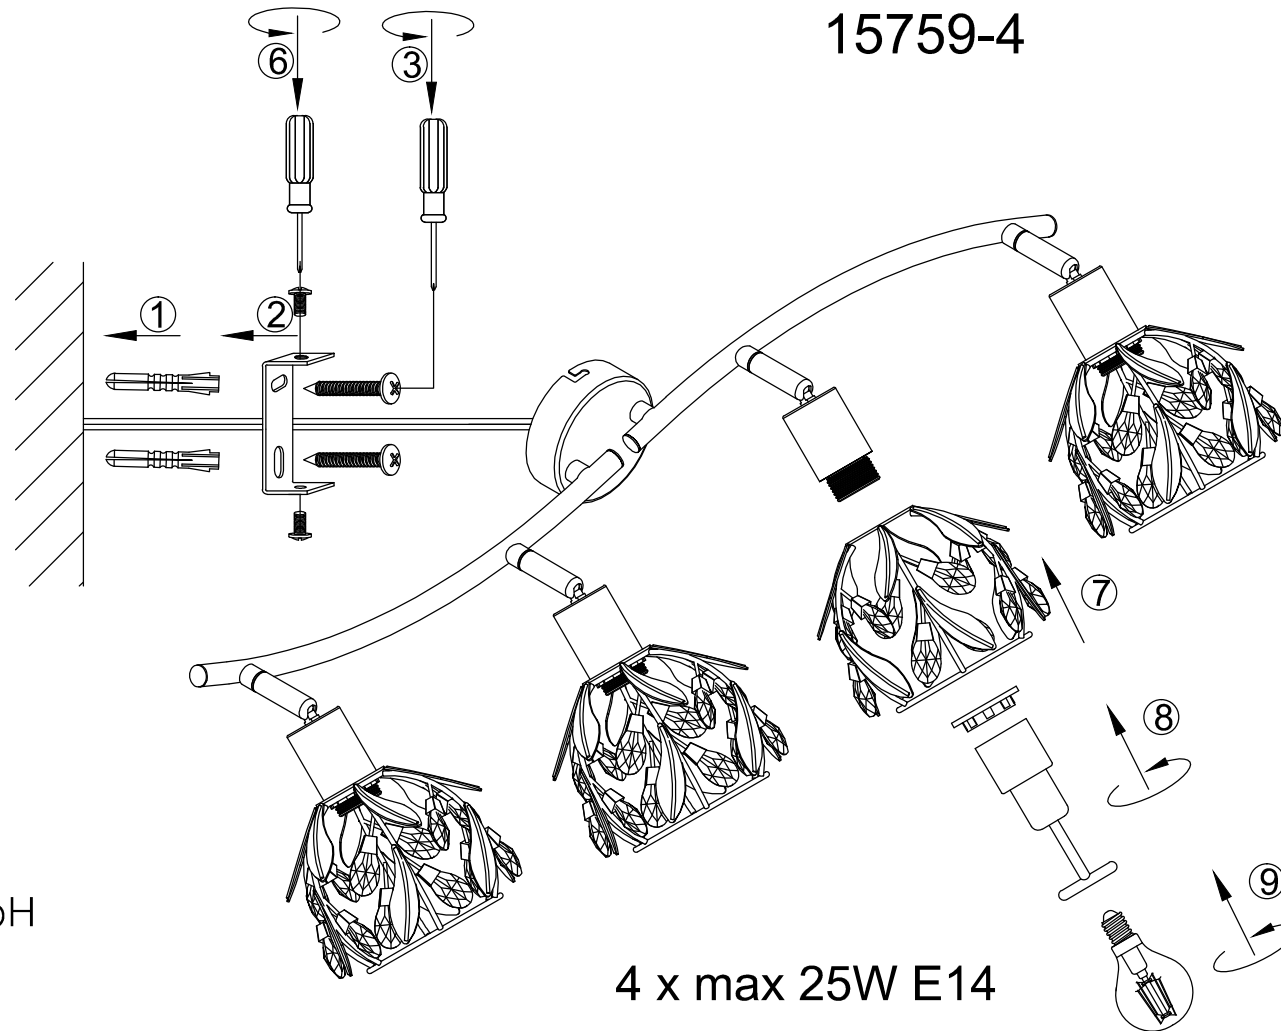

GLOBO

LIGHTING

B

15759-4

GLOBO Handels GmbH
Gewerbestrasse 3
A-9184 Sankt Peter
AUSTRIA
www.globo-lighting.com
office@globo-lighting.com

4 x max 25W E14
230V~50Hz