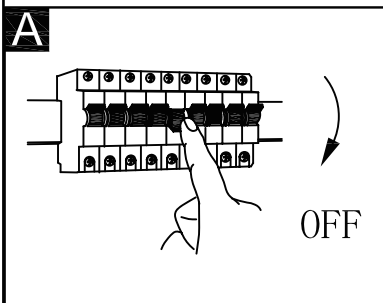

GLOBO

LIGHTING

www.globo-lighting.com

57909-1

1x MAX 25W GU10
230V~ 50Hz

GLOBO Handels GmbH
Gewerbestr. 3
A-9184 Sankt Peter
AUSTRIA
office@globo-lighting.com
www.globo-lighting.com