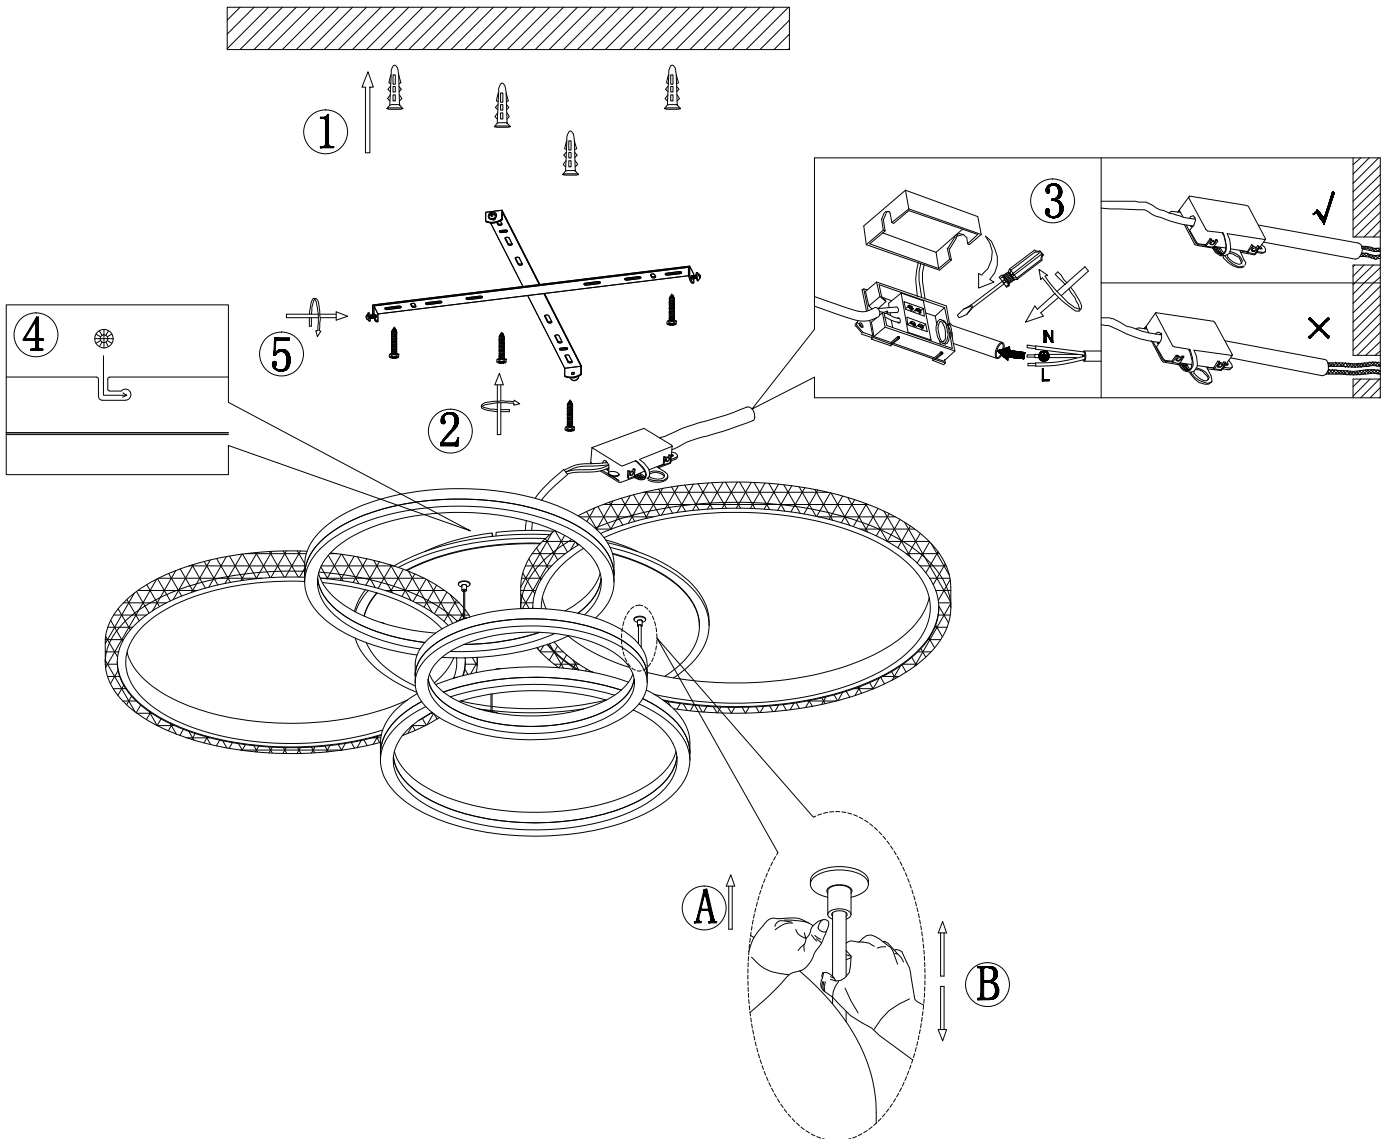

B

GLOBO

LIGHTING

www.globo-lighting.com

48467-70A

48467-70CH

70W LED DC 36V
220-240V~ 50/60Hz

GLOBO Handels GmbH
Gewerbestr. 3, A-9184 Sankt Peter Austria
www.globo-lighting.com | office@globo-lighting.com