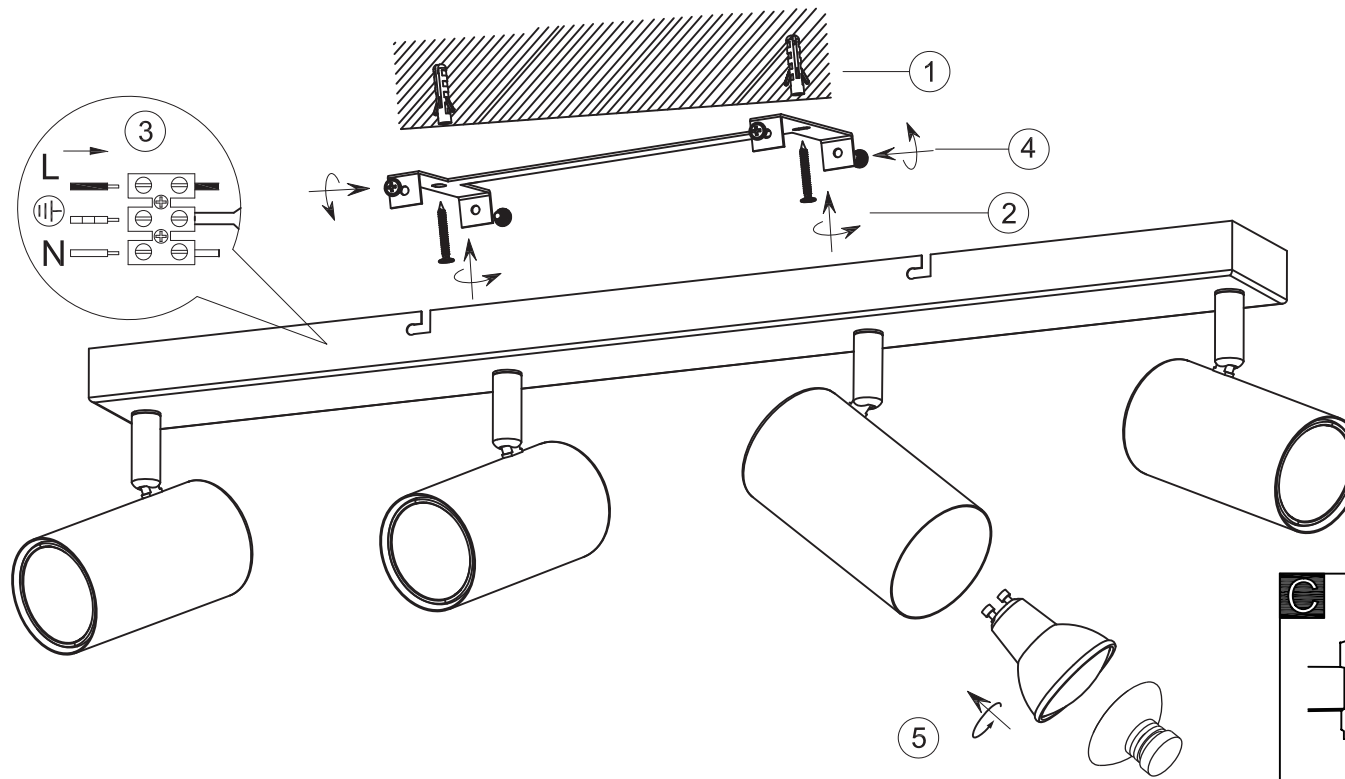

GLOBO

LIGHTING

www.globo-lighting.com

57911-4 57911-4B

57911-4G 57911-4W

57911-4M 57911-4GO

57911-4P 57911-4S

B

4x MAX 35W GU10
230V~ 50Hz

GLOBO Handels GmbH
Gewerbestr. 3
A-9184 Sankt Peter
AUSTRIA
www.globo-lighting.com
office@globo-lighting.com