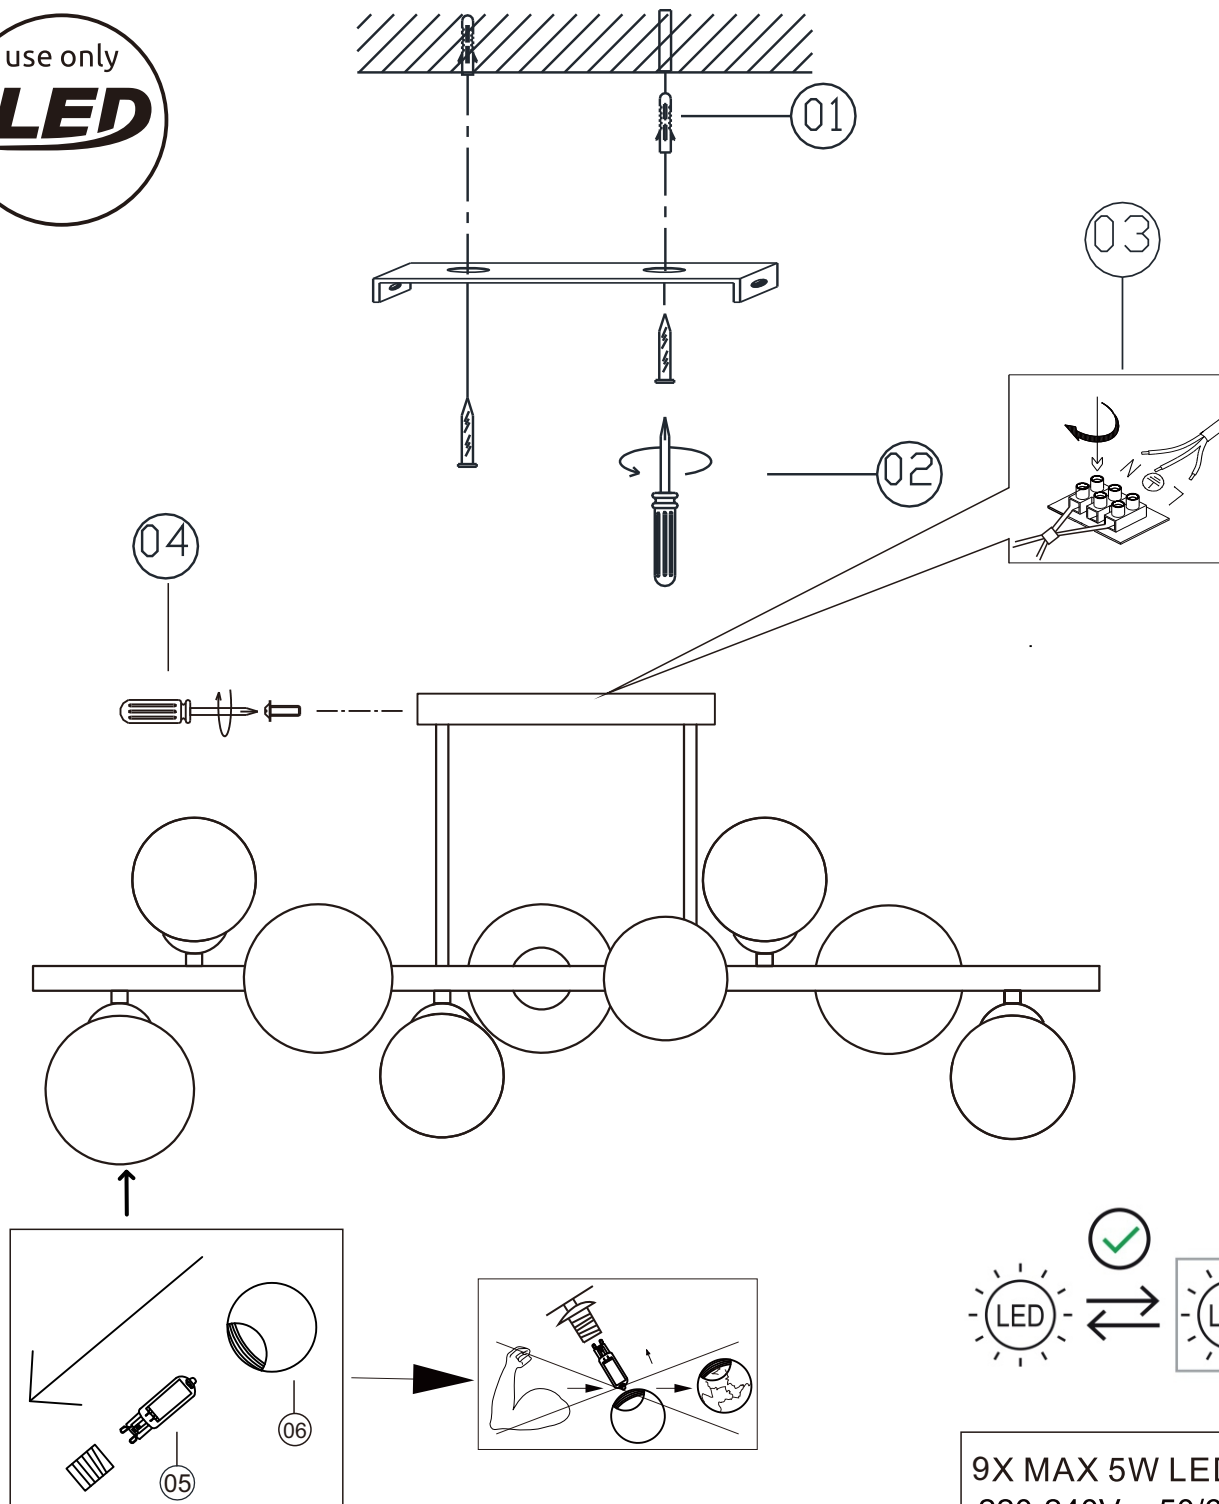

GLOBO

LIGHTING

56142-9D

9X MAX 5W LED G9
220-240V~ 50/60Hz

GLOBO Handels GmbH
Gewerbestr. 3
A-9184 Sankt Peter
Austria
www.globo-lighting.com
office@globo-lighting.com

DEU:Dieses Produkt enthält eine Lichtquelle der Energieeffizienzklasse <F>.