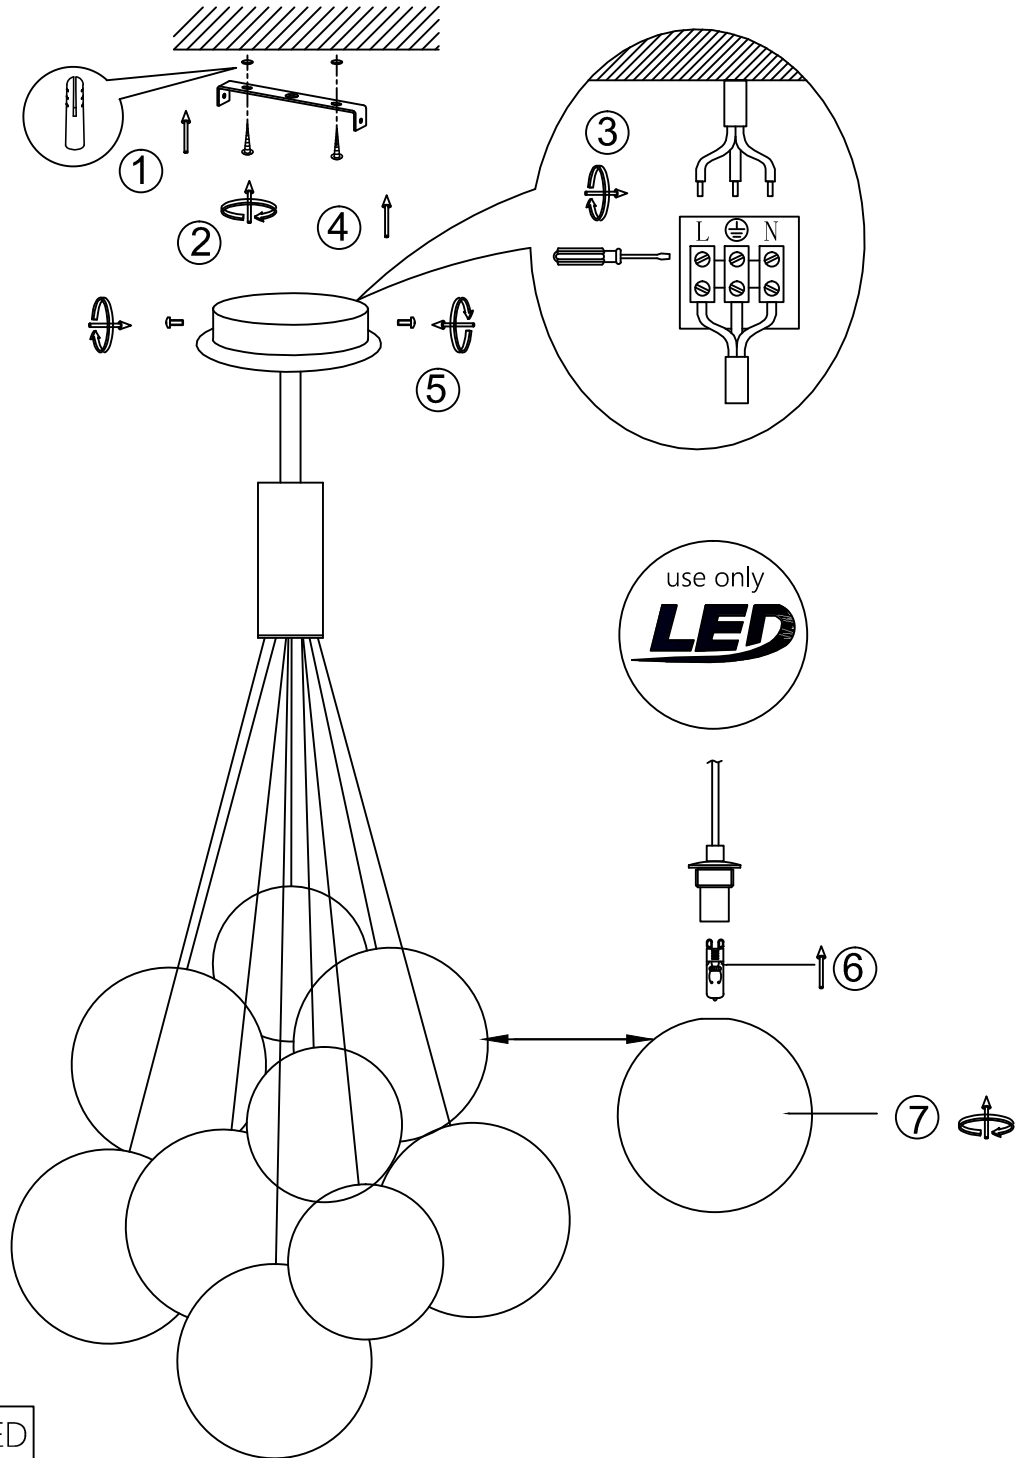

GLOBO

LIGHTING

56144-9H
56144-9HS
56144-9HN

B

9 x MAX 10W G9 LED
230V~50Hz

GLOBO Handels GmbH
Gewerbestr. 3
A -9184 St . Peter , Austria
www.globo-lighting.com
office@globo-lighting.com