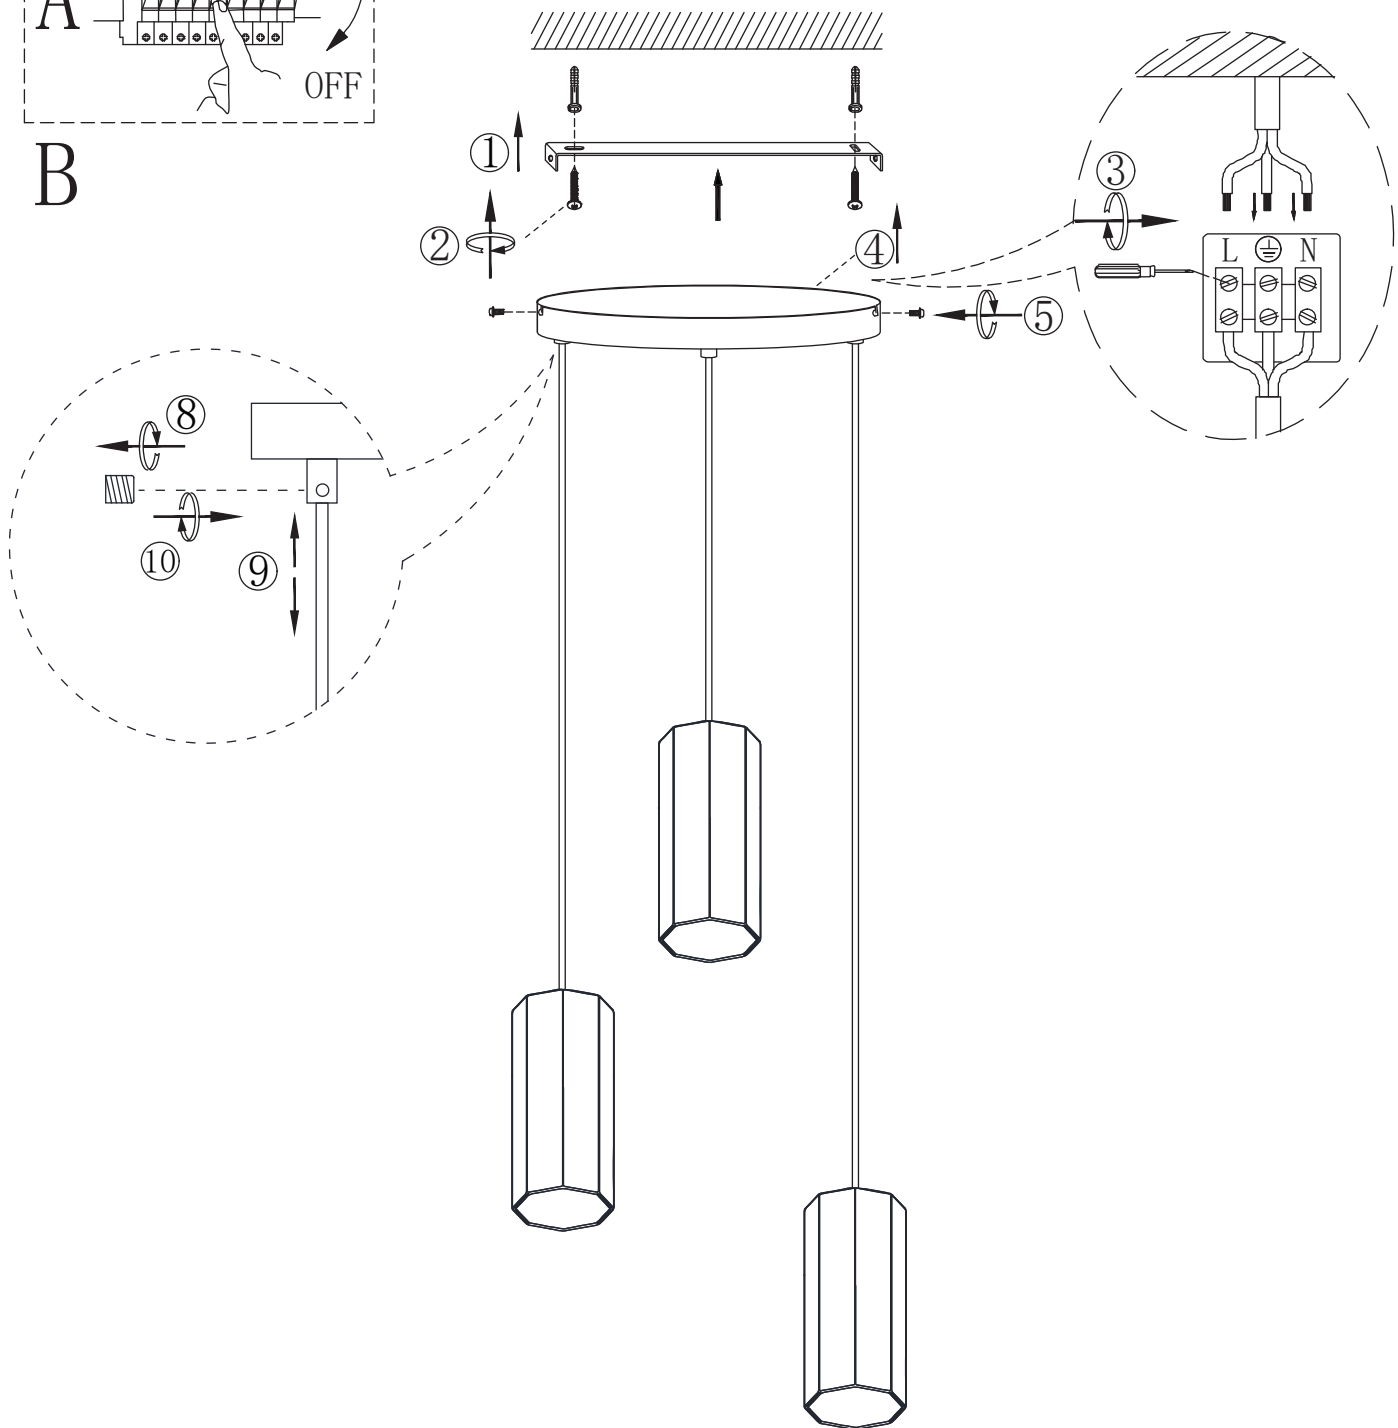

GLOBO

LIGHTING

57918-3H
 57919-3H
 57918-3HB
 57918-3HW

B

3 x MAX 25W GU10
 230V~50Hz

GLOBO Handels GmbH
 Gewerbestrasse 3
 A-9184 Sankt Peter Austria
www.globo-lighting.com
office@globo-lighting.com