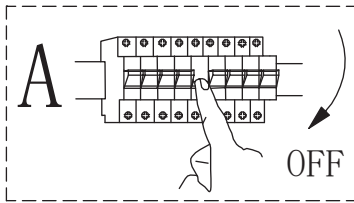

GLOBO

LIGHTING

57918-3H
 57919-3H
 57918-3HB
 57918-3HW

B

3 x MAX 25W GU10
 230V~50Hz

GLOBO Handels GmbH
 Gewerbestrasse 3
 A-9184 Sankt Peter Austria
www.globo-lighting.com
office@globo-lighting.com