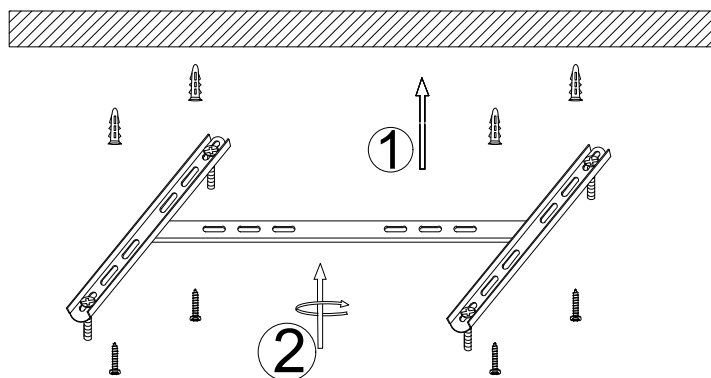

# GLOBO

LIGHTING

15749-6H  
15749N-6H

**B**

6x MAX 40W E27  
230V~ 50Hz

GLOBO Handels GmbH  
Gewerbestr. 3  
A-9184 Sankt Peter, Austria  
www.globo-lighting.com  
office@globo-lighting.com