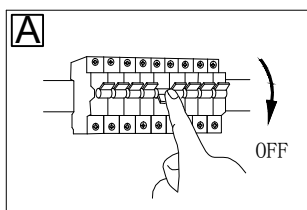

# GLOBO

LIGHTING

15749-6H  
15749N-6H

**B**

6x MAX 40W E27  
230V~ 50Hz

GLOBO Handels GmbH  
Gewerbestr. 3  
A-9184 Sankt Peter, Austria  
www.globo-lighting.com  
office@globo-lighting.com