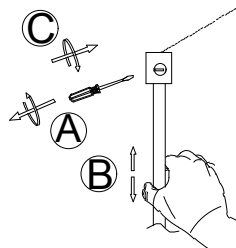

# GLOBO

LIGHTING

15749-6H  
15749N-6H

**B**

6x MAX 40W E27  
230V~ 50Hz

GLOBO Handels GmbH  
Gewerbestr. 3  
A-9184 Sankt Peter, Austria  
www.globo-lighting.com  
office@globo-lighting.com