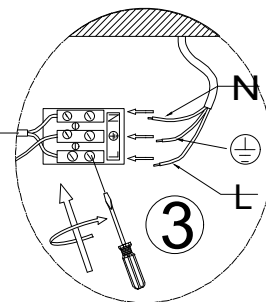

# GLOBO

LIGHTING

15749-6H  
15749N-6H

**B**

6x MAX 40W E27  
230V~ 50Hz

GLOBO Handels GmbH  
Gewerbestr. 3  
A-9184 Sankt Peter, Austria  
www.globo-lighting.com  
office@globo-lighting.com