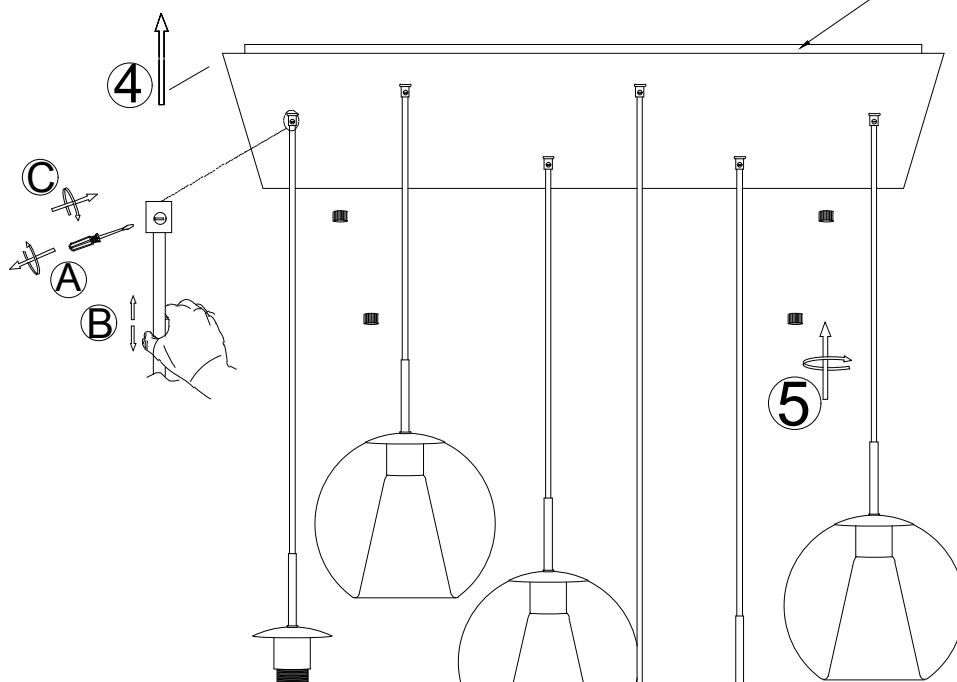

# GLOBO

LIGHTING

15749-6H  
15749N-6H

**B**

6x MAX 40W E27  
230V~ 50Hz

GLOBO Handels GmbH  
Gewerbestr. 3  
A-9184 Sankt Peter, Austria  
www.globo-lighting.com  
office@globo-lighting.com