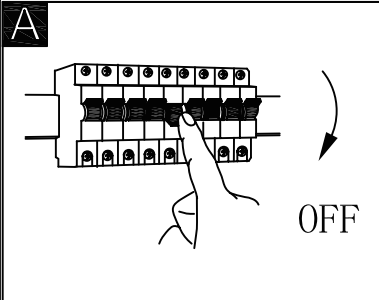

GLOBO

LIGHTING

www.globo-lighting.com

57911-5 57911-5B 57911-5M 57911-5GO
57911-5G 57911-5W 57911-5P 57911-5S

5x MAX 35W GU10
230V~ 50Hz

GLOBO Handels GmbH
Gewerbestr. 3
A-9184 Sankt Peter
AUSTRIA
www.globo-lighting.com
office@globo-lighting.com