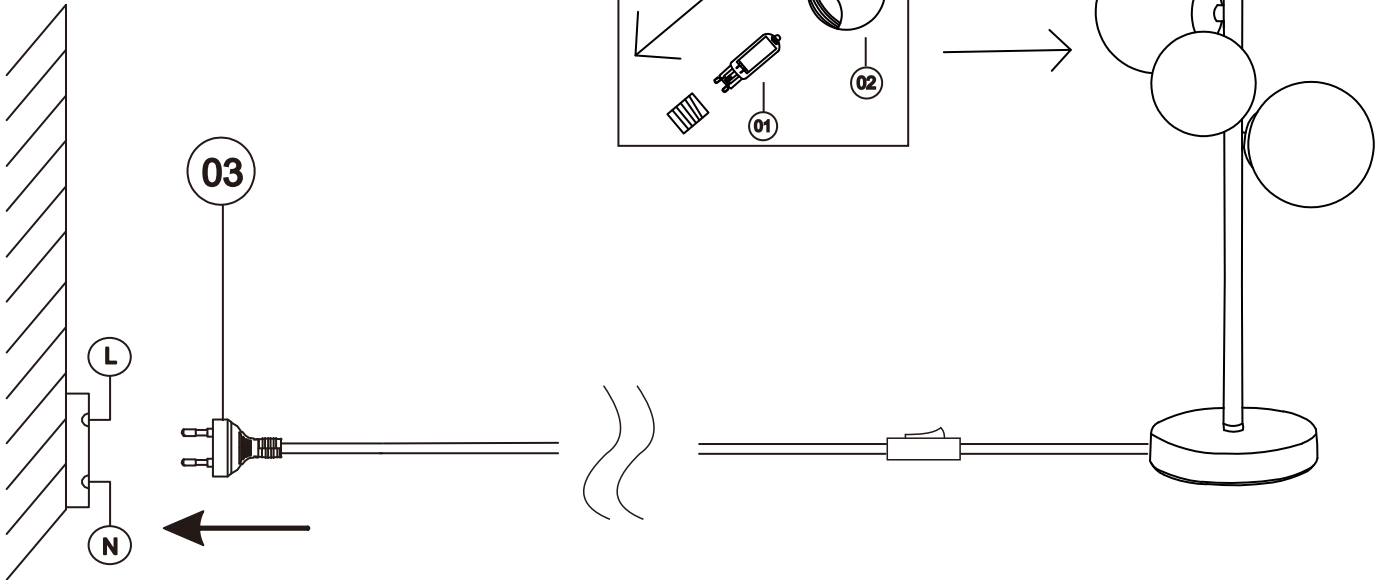

## 56142-4T

4X MAX 5W LED G9  
220-240V~ 50/60Hz

GLOBO Handels GmbH  
Gewerbestr. 3  
A-9184 Sankt Peter  
Austria  
[www.globo-lighting.com](http://www.globo-lighting.com)  
[office@globo-lighting.com](mailto:office@globo-lighting.com)