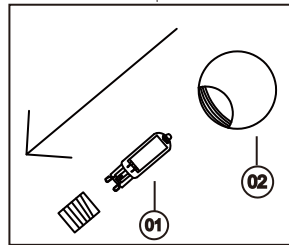

## 56142-4T

4X MAX 5W LED G9  
220-240V~ 50/60Hz

GLOBO Handels GmbH  
Gewerbestr. 3  
A-9184 Sankt Peter  
Austria  
[www.globo-lighting.com](http://www.globo-lighting.com)  
[office@globo-lighting.com](mailto:office@globo-lighting.com)