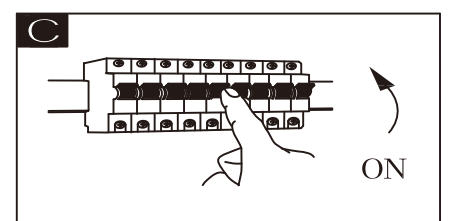

## 56142-4T

4X MAX 5W LED G9  
220-240V~ 50/60Hz

GLOBO Handels GmbH  
Gewerbestr. 3  
A-9184 Sankt Peter  
Austria  
[www.globo-lighting.com](http://www.globo-lighting.com)  
[office@globo-lighting.com](mailto:office@globo-lighting.com)