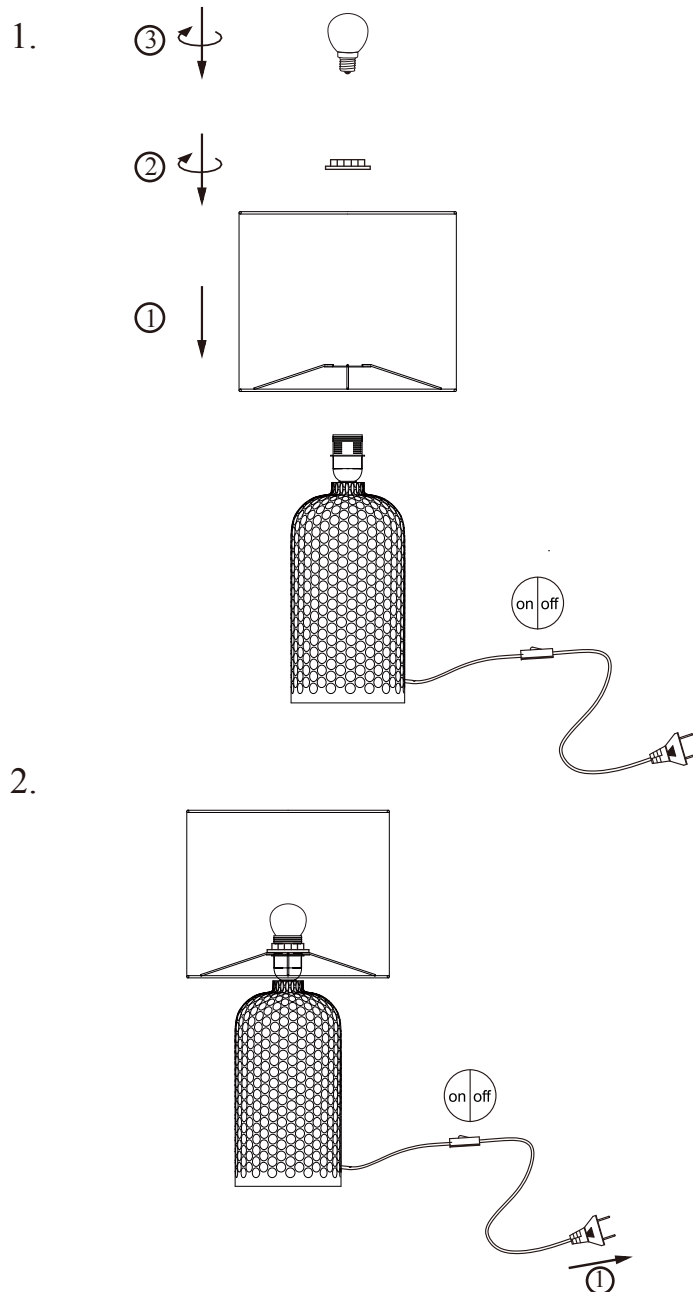

# GLOBO

LIGHTING

21735W  
21735CH  
21735G  
21735BG  
21735R

1x MAX 60W E27  
230V~ 50Hz

GLOBO Handels GmbH  
Gewerbestr. 3  
A-9184 Sankt Peter, Austria  
[www.globo-lighting.com](http://www.globo-lighting.com)  
[office@globo-lighting.com](mailto:office@globo-lighting.com)