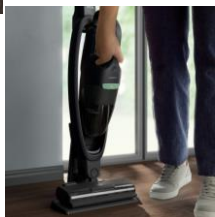

### PRODUKT-HIGHLIGHTS

**Einfache Bedienung. Gründliche Reinigung.**

**Der CLEAN 5000 ÖKO 2in1-Akku-Staubsauger ist immer schnell zur Hand und sorgt für gründliche Ergebnisse zwischendurch. Mit dem abnehmbaren Handteil und dem Zubehör geht es bei jeder Reinigung schnell und mühelos.**

Die Multi-Bodendüse ist für alle Bodenbeläge und entfernt tiefsitzende Verschmutzungen hochwirksam aus Teppichböden. Die Bodendüse ist mit nur einem Klick wechselbar.