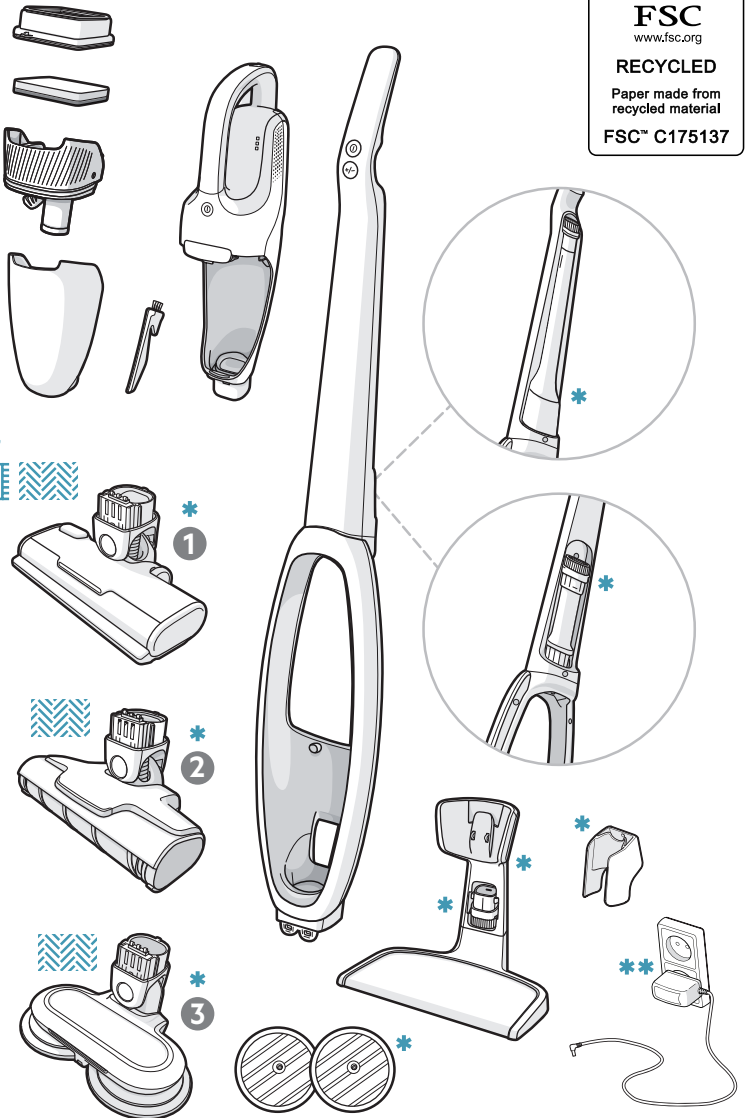

AEG

Instruction Book

Clean 5000 Animal 5000 Hygenic 5000

* Accessories may vary from model to model. | Les accessoires peuvent varier d'un modèle à l'autre. | Ausstattung und Zubehör kann je nach Modell variieren. | Accessoires kunnen per model verschillen. | Tilbehøren kan variere mellem olika modeller. | Lisävarusteet voivat vaihdella mallittain. | Tilbehør kan variere fra model til model. | Tilbehør kan variere fra modell til modell. | Los accesorios pueden variar según el modelo. | Os acessórios podem variar de modelo para modelo. | Gli accessori possono variare da modello a modello. | Τα εξαρτήματα ίσως διαφέρουν από μοντέλο σε μοντέλο. | Lisad võivad mudelist mudelisse varieeruda. | Priedai kitiems modeliams gali skirtis. | Akcesoria mogą się różnić w zależności od modelu. | Piederumi katram modelim var atšķirties. | Příslušenství se může u jednotlivých modelů lišit. | Dopinky sa môžu líšiť v závislosti od modelu. | Dodaci se mogu razlikovati kod određenih modela. | Nastavki se lahko glede na model razlikujejo. | Принадлежности могут отличаться от модели к модели. | Ці компоненти можуть відрізнятися залежно від моделі. | A tartozékok típusonként eltérőek lehetnek. | Accesorile pot diferi de la model la model. | Принадлежности могут различаться в зависимости от модели. | Aksesuarları modelden modele farklılık gösterebilir. | من فلیتدق تاقوفریلا. | رجال لیخوم. | Додаци могу да се разликују у зависности од модела усисивача.

www.aeg.com
support.emea.aeg.com

** 18V : ADS-13G-22 25013GPG (UK : ADS-13G-22 25013GPB)
** 21.6V/25.2V : KSC-18W-350050HE (UK : KSC-18W-350050HK)